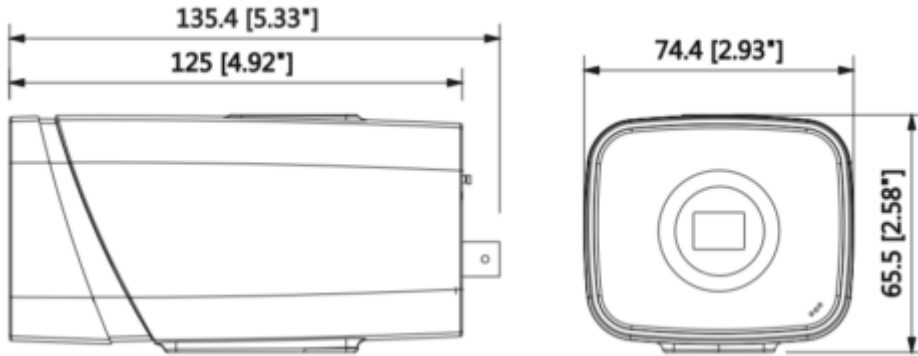

HAC-HF3231EP

2MP Starlight HDCVI Box Kamera

Wall Mount	Ceiling Mount
PFB121W	PFB110W