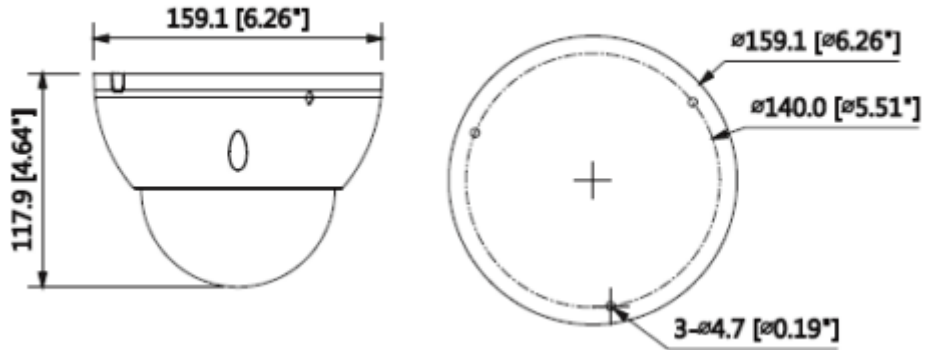

IPC-HDBW8331EP-Z

3MP WDR IR Dome Network Kamera

In-ceiling Mount	Junction Mount	Pole Mount
PFB201C	PFA138	PFA101 + PFB302S + PFA152
Ceiling Mount	Wall Mount	
PFA101 + PFB300C	PFA101 + PFB302S