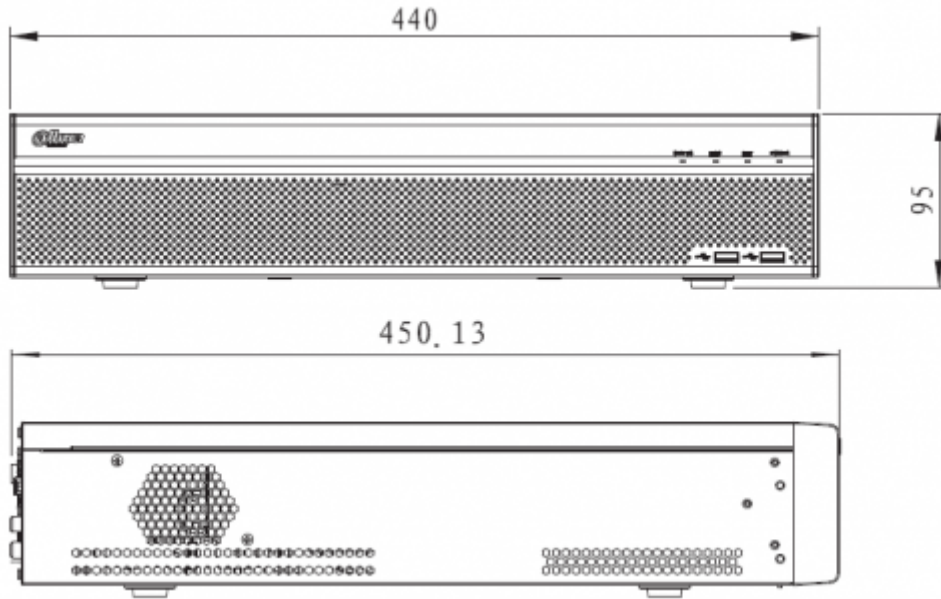

NVR5864-16P-4KS2

64 Kanal 2U 16PoE 4K ve H.265 Pro Network Video Kaydedici

ONVIF	ONVIF 2.4, CGI Uyumlu
Güç	
Güç Kaynağı	Tek AC 100 ~ 240V, 50/60 Hz
Güç Tüketimi	<17.5W (HDD olmadan)
Çevre Koşulları	
Çalışma Koşulları	-10 ° C ~ + 55 ° C (+ 14 ° F ~ + 131 ° F), 86 ~ 106kpa
Dayanıklılık Koşulları	-20 ° C ~ + 70 ° C (-4 ° F ~ + 158 ° F), 0 ~ 90% RH °
Boyutlar	2U, 440mm x 450.1mm x 95mm
Net Ağırlık	7kg (HDD olmadan)
Sertifikalar	
Sertifikalar	CE: EN55022, EN55024, EN50130-4, EN60950-1 FCC: Part15 subpartB,ANSI C63.4-2014 UL: UL60950-1+CAN/CSA C22.2 No.60950-1