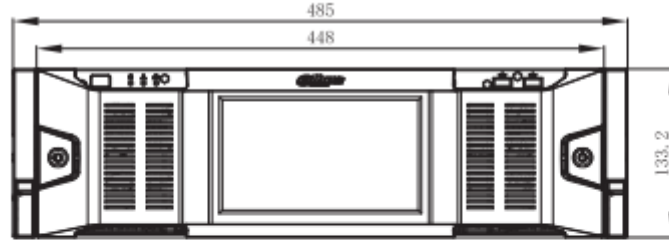

NVR616DR-128-4KS2

128 Kanal 3U 16HDD Ultra Serisi Network Video Kaydedici

Net Ağırlığı	19,6 kg (HDD Olmadan)
Ürün Boyutları	485 mm × 529,9 mm × 133,2 mm
Paket Boyutları	648 mm × 723 mm × 445 mm
Çalışma Koşulları	Baskın etkinleştirildiğinde -10 ° C ila + 55 ° C (+ 14 ° F ila + 131 ° F), + 35 ° C (+ 95 ° F)
Depolama Koşulları	0 ° C ila + 40 ° C (+ 32 ° F ila + 104 ° F)
Çalışma Nemi	% 10-% 93 (Bağıl Nem)
Depolama Nemi	% 30-% 85 (Bağıl Nem)
Çalışma Yüksekliği	3000 m (9843 ft)
Sertifikalar	CE: EN55022, EN55024, EN50130-4, EN60950-1 FCC: Bölüm 15 Alt Bölüm B, ANSI C63.4-2014 UL: UL 60950-1 ve CAN / CSA C22.2 No. 60950-1