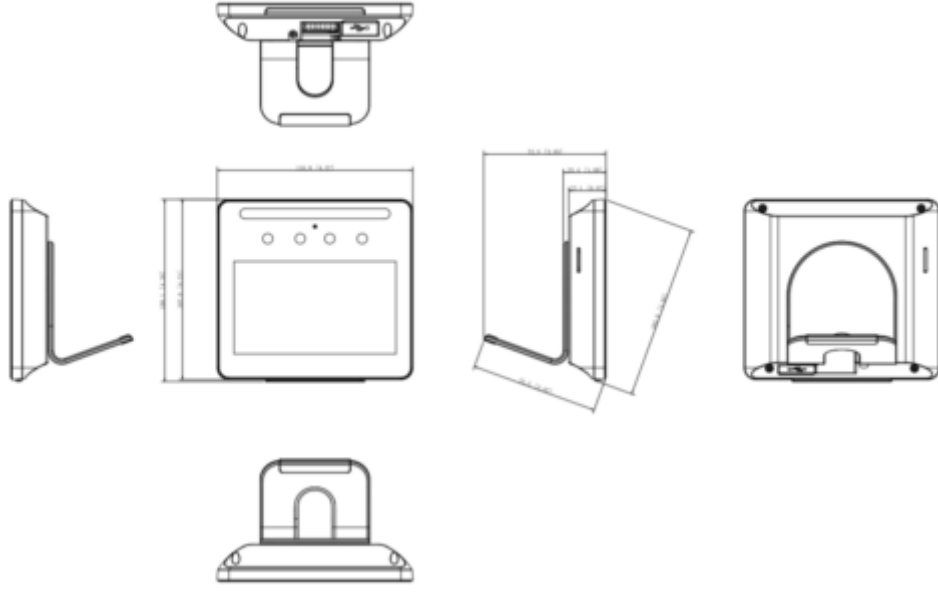

ASA3213GL-MW

Yüz Tanıma Süresi ve Katılımı