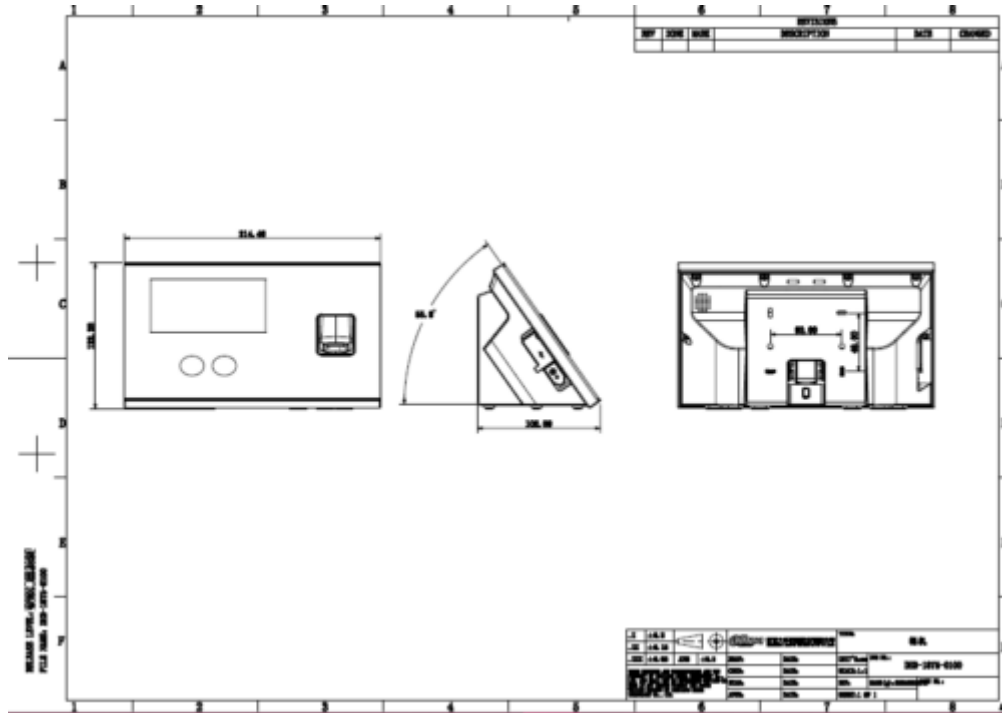

ASA6214F

IR Yüz Tanıma Erişimi ve Zaman Katılım Terminali