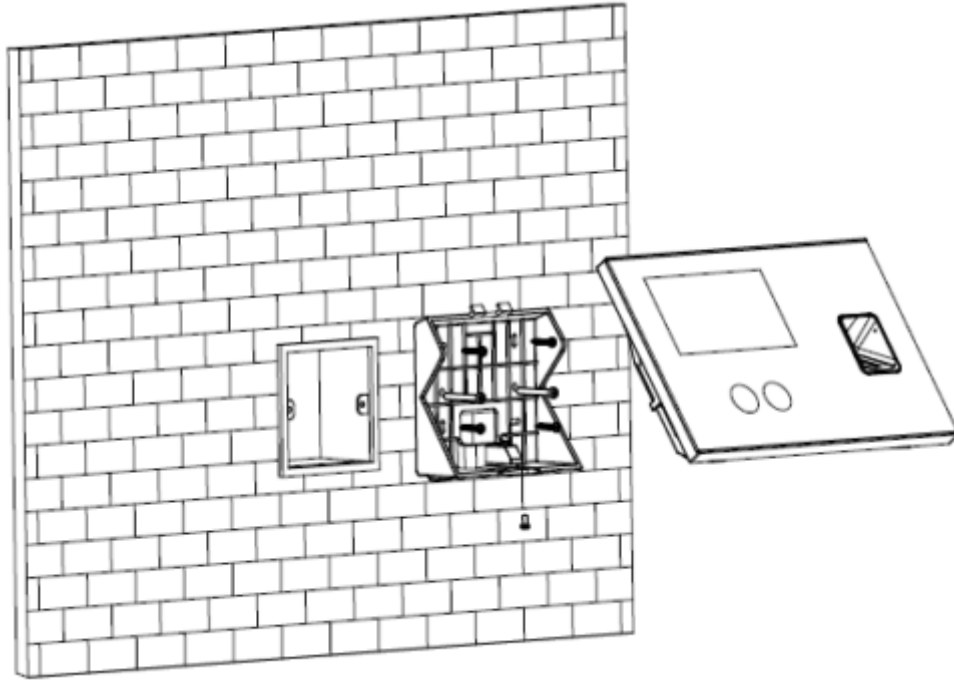

ASA6214F

IR Yüz Tanıma Erişimi ve Zaman Katılım Terminali