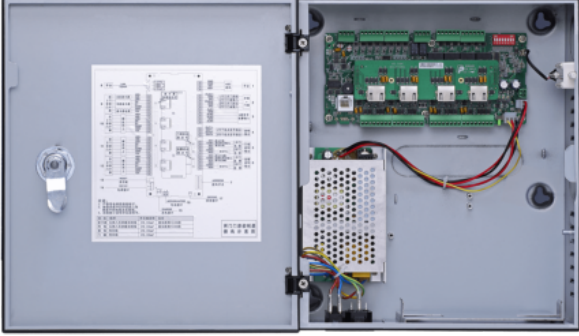

### 4 Kapı Access Kontrolör

### Genel Özellikler

- 100,000 geçerli kartlar ve 150.000 kayıtları mevcut
- Birden çok kart mevcut
- Destek kartı, şifre parmak izi ve kombinasyon
- PC'ye TCP/IP arayüzü
- Okuyuculara Wiegand veya RS-485 arayüzü (4 kapı)
- Kapı zaman aşımı alarmı, izinsiz giriş alarmı, zorlama alarmı ve dış müdahale alarmı
- Geri geçişi önleme, çoklu kapı kilidi, çoklu kart açma
- 128 etkin zaman ve tatil programı mevcut
- Watch dog işlevi, cihazın durmamasını sağlar
- Yüze monte kurulum
- Akümülatör pil uzatması

#### Teknik Özellikler

Model	Dahua ASC1204C-S Teknik Özellikleri
<b>Sistem</b>	
Ana İşlemci	32 Bit
Bellek	16 milyon
<b>Giriş / Çıkış Port</b>	
Giriş	Girişler x 9 (kapı sensörü x 4, çıkış düğmesi x 4, alarm x 1)
Çıkış	Röle x 5 (kapı kilidi x 4, alarm x 1)
Okuyucu	Okuyucu x 4
<b>Kapasite</b>	
Kart Sahipleri / Olaylar	100.000 / 150.000
<b>Fonksiyonlar</b>	
Giriş Kontrolü	Geri verilen gösterimi önleme, Çoklu kilitleme, Çoklu kart kilidi açma
Kullanıcı Yönetimi	Genel, VIP, Misafir, Devriye, Kara liste, Zorlama
Alarm Fonksiyonu	Kapı zaman aşımı alarmı, İzinsiz giriş alarmı, Zorlama alarmı, Dış müdahale alarmı
Ayar Programı	128'li Gruplama Desteği, 128'li Periyot Desteği, 128'li Tatil Modu Desteği
<b>Arayüz</b>	
PC	RJ45 (10 / 100M)
Okuyucu	Wiegand / RS485
<b>Genel</b>	
RTC	Mevcut
Güç Kaynağı	AC85-AC264 , 50/60Hz
Çalışma Koşulları	-30 °C - + 60 °C
Çalışma Nemi	≤% 95
Boyutlar	280mm×114mm×320mm
Net Ağırlık	2kg
Çalışma Ortamı	Kapalı
<b>Sertifikalar</b>	
CE	Mevcut
FCC	Mevcut