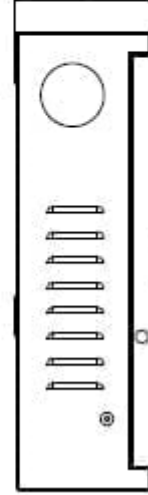

ASC1204C-S

4 Kapı Access Kontrolör