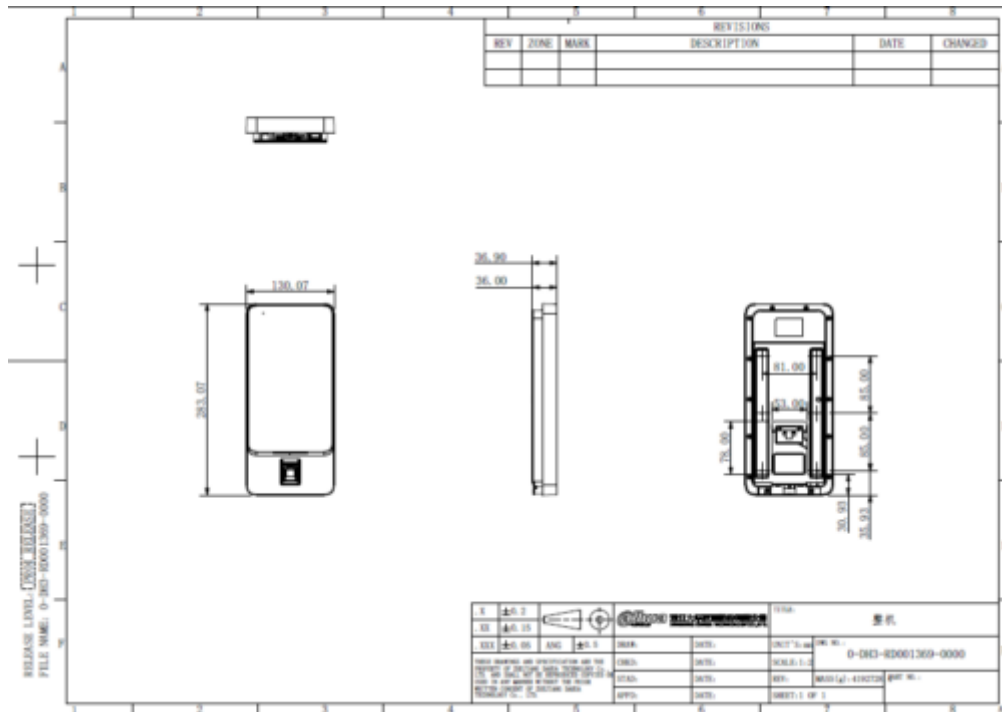

ASI7214Y

Yüz Tanıma Erişim Kontrolü ve Zaman Katılım Terminali

Zorlama Kartı (Kullanıcı)	Mevcut
Devriye Kartı (Kullanıcı)	Mevcut
VIP Kartı (Kullanıcı)	Mevcut
Konuk Kartı (Kullanıcı)	Mevcut
Engelliler İçin Kart (Kullanıcı)	Mevcut
Kara ve Beyaz Liste Ayarı	Mevcut
Kilit Açma Modu	Yüz tanıma, şifre, parmak izi, kart ve bunların kombinasyonları
Kart Okuyucu Türü	Model ASI7214Y: IC kartı Model ASI7214Y-D: Kimlik kartı
Kart Okuma Mesafesi	1 cm - 5 cm (0,03 ft - 0,16 ft)
İnsan Boyu	1,1 m - 2,4 m (3,61 ft-7,77 ft)
Yüz Tanıma Yapılandırması	Mevcut
Yüz Tanıma Mesafesi	0,3 m - 2 m (0,98 ft - 6,56 ft)
Yüz Tanıma Doğruluk Oranı	>% 99
Yüz Tanıma Hızı	≤0.5s / yüz
Yüz Görüntü Miktarı	10000
Parmak İzi Miktarı	5000
Zorlama Kartı	Mevcut
Zorlama Şifresi	Mevcut
Reklam Ekranı	Reklamlar gösterilebilir
Network Güncellemesi	Çevrimiçi güncelleme
OSDP Protokolü	Mevcut
Dönem Listesi	128
Tatil Dönemi	128
Harici Kart Okuyucu	1 takım Wiegand ve 1 takım RS-485
Gerçek Zamanlı Monitör	Mevcut
Uzaktan Doğrulama	Mevcut
Çoklu Doğrulama	Mevcut
Anti-Geri Verilen	Mevcut
İlk Kart Kilidi Açma	Mevcut
Alarm Bağlantısı	Mevcut

ASI7214Y

Yüz Tanıma Erişim Kontrolü ve Zaman Katılım Terminali

Sistem Parametresi Konfigürasyonu	Mevcut
Anma Gücü	12V DC
Anma Akımı	2A
Normal Parametre	
Kurulum Yöntemi	Askıda takılan
Boyutlar	283 mm x 130 mm x 35 mm
Çalışma Sıcaklığı	-10 ° C ila + 55 ° C (+ 14 ° F ila + 131 ° F)
Çalışma Nemi	% 5 Bağıl Nem -% 95 Bağıl Nem
Atmosferik Basınç	86 kPa - 106 kPa
Güç Tüketimi	15 W
Toplam Ağırlık	1,5 kg
Çevresel Gereksinim	Kapalı