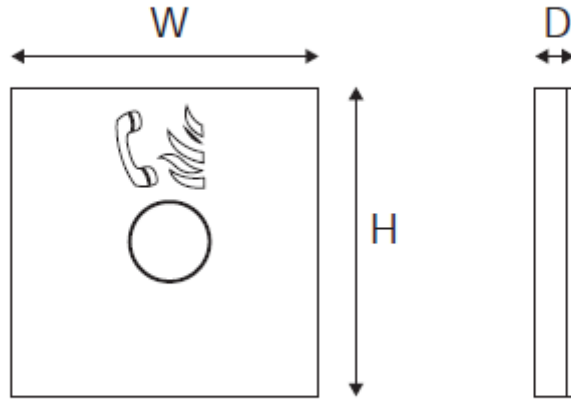

#### Genel Özellikler

- VoCALL CFVCRHS dolaşım telefonu CFVCRJP jakı ile birlikte kullanılır.
- Acil sesli iletişim sistemi kurulumları için tüm VoCALL analog sistemleri ile uyumlu çıkış istasyonu tüm ticari binalarda ve otel vb. yerlerde kullanım için idealdir.
- Esnek dolaşım telefonu
- Düşük gürültü kaliteli telefon jakı
- İşitme engelli kullanıcılar için telefon bobini
- 2 yönlü sesli iletişim için tam çift yönlü çalışma
- Paslanmaz çelik krika plakası
- İki yönlü sesli iletişime izin veren tam çift yönlü çalışma

### Dimensions

Description	H (mm)	W (mm)	D (mm)
Jack plate	86	86	25