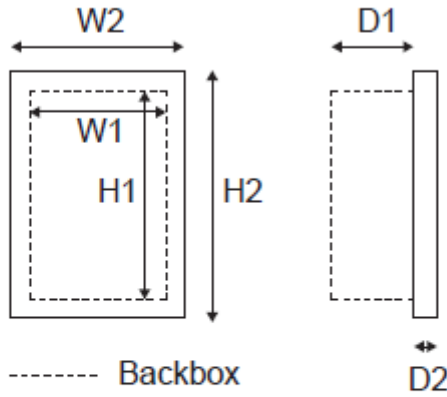

CFVCSHP

Yüzey Montajlı Ahize

Genel Özellikler

- VoCALL Tip A Outstation, bir istasyon üzerinden kolay erişim sağlayan kompakt bir ünedir.
- Manyetik itme mandalı veya kilitlenebilir metal kapı. Tip A istasyonu uyumludur.
- Standart bir yangın telefonu olarak kullanılmak üzere tüm VoCALL analog sistemleri ile veya engelli sığınak çağrı noktası ile uyumludur.
- Tip A dış istasyonu yüzeye monte, gömme monte ve IP65 olarak mevcuttur.
- Kırmızı veya paslanmaz çelik seçeneği ile kilitlenebilir varyantlar, ile her alanda kullanıma uygundur.
- Kompakt tasarım
- Yüksek zil sesi
- Durum LED'i
- Tam çift yönlü çalışma
- Paslanmaz çelik seçeneği
- Çok yönlü, ünite tüm VoCALL sistemlerinde kullanılabilir.
- Çift kullanımlı, A Tipi istasyon bir yangın telefonu veya engelli sığınak çağrı noktasında kullanılabilir.
- Hızlı ve kolay erişim için manyetik itme mandalı mevcuttur.

CFVCSHP

Yüzey Montajlı Ahize

Teknik Özellikler

Model	Eaton-Menvier CFVCSHP Teknik Özellikleri
Dış İstasyon Kabloları	
Tip	Geliştirilmiş
Çekirdekler	2 çekirdekli 1mm veya 1.5mm
Mesafe	500m
Fiziksel Özellikleri	
Kasa	Zintec, elektrostatik toz boyalı
Renk Seçenekleri	Kırmızı / paslanmaz çelik
Net Ağırlık	1,4 kg (IP65 kilitlenebilir kutu 2,5 kg)
Kurulum	
Montaj	Yüzey veya gömme
Montaj Yüksekliği	Bitmiş zemin seviyesinden ünitenin merkez noktasına 1200mm.
Kurulum	
Şalter	325mm x157mm (gömme montaj üniteleri)
Uygunluk	Birimler sığınma çağıri noktası olarak kullanıldığında, tekerlekli sandalye kullananlar için uygun alana izin verilmelidir.

Dimensions

Description	H1 (mm)	W1 (mm)	D1 (mm)	D2 (mm)
Backbox	320	152	85	-

Description	H2 (mm)	W2 (mm)	D1 (mm)	D2 (mm)
Semi-recessed (Front)	334	191	85	2

CFVCSHP

Yüzey Montajlı Ahize