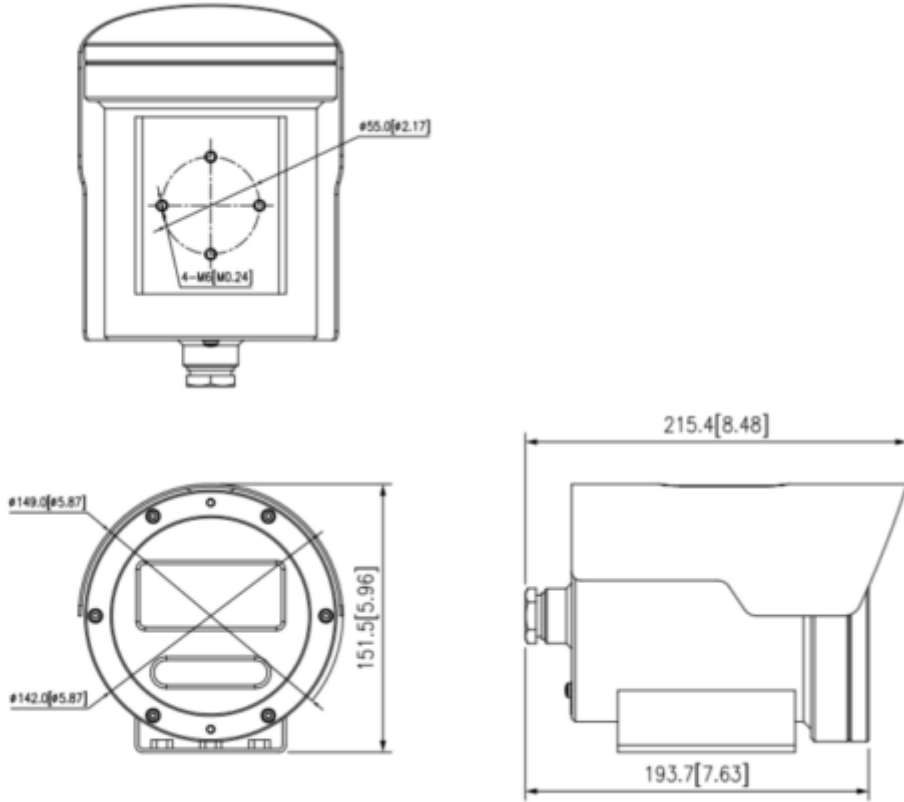

ECA3A1404-HNR-XB

4MP 4x Patlamaya Dayanıklı IR WizMind Network Kamerası

Koruma Sertifikası	IP68; TVS 6000V yıldırım geçirmez; dalgalanma koruması; geçici gerilim koruması
Kasa	SUS304 / SUS316L (özelleştirilebilir)
Boyutlar	215 mm x 149 mm x 151 mm
Net Ağırlık	3 kg