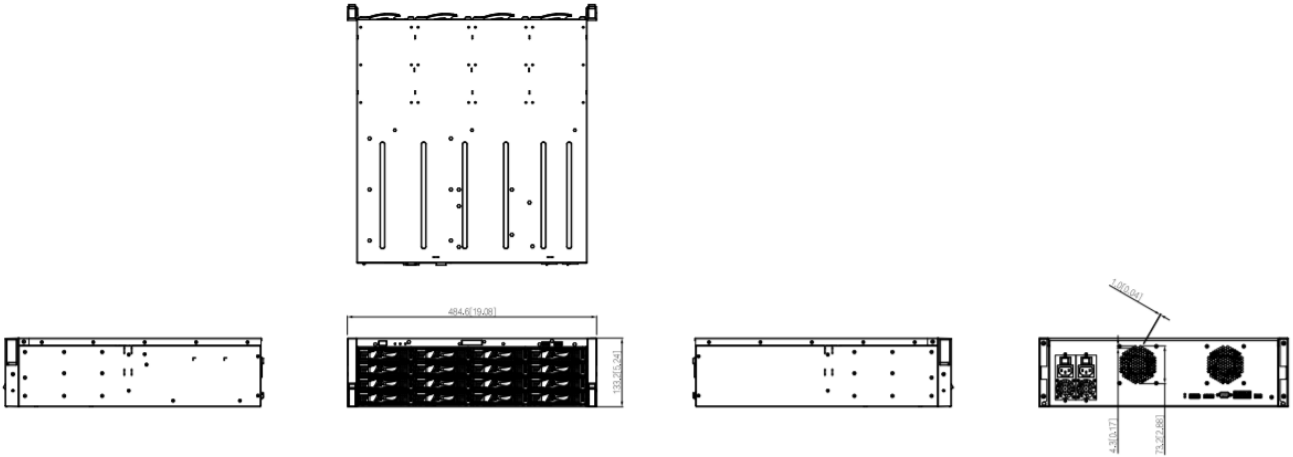

EVS5016S-R

16 HDD Kurumsal Video Depolama

1	Power Input	2	SAS Port	3	eSATA Port
4	VGA Port	5	Network Port	6	USB Port