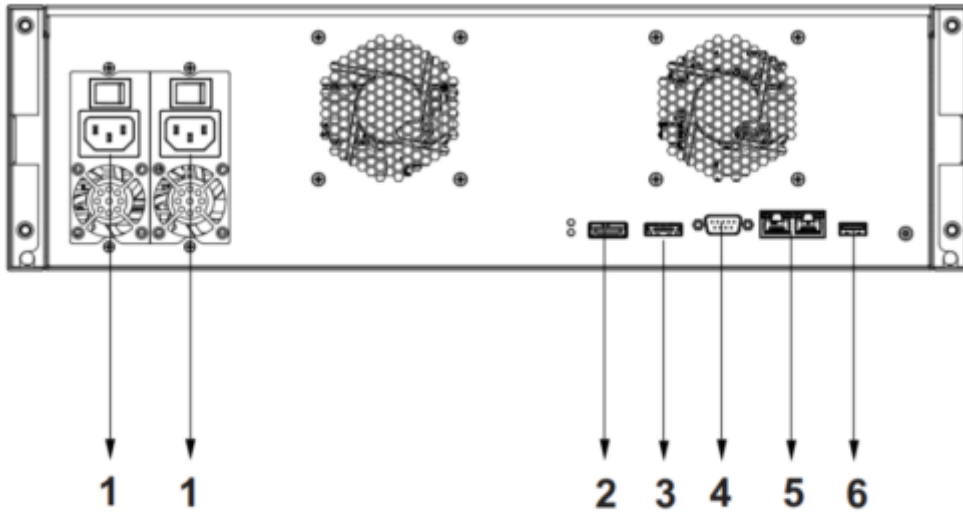

EVS5016S-R

16 HDD Kurumsal Video Depolama

1	Power Input	2	SAS Port	3	eSATA Port
4	VGA Port	5	Network Port	6	USB Port