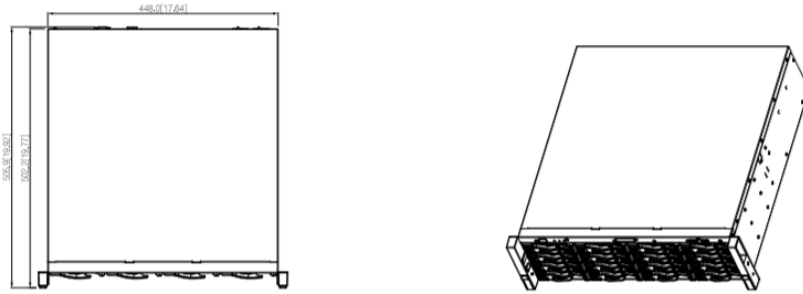

EVS5016S-R

16 HDD Kurumsal Video Depolama

1	Power Input	2	SAS Port	3	eSATA Port
4	VGA Port	5	Network Port	6	USB Port