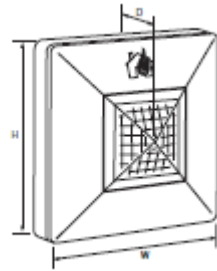

FX251D

Alarm Durumu Göstergesi

Genel Özellikler

- Paralel ihbar lambası asma tavan içinde veya görünemeyen alanlarda kullanılması gereken bütün dedektörler için kullanılabilir.
- Hızlı ve kolay kurulum
- Üzerindeki led geniş bir görüş açısına sahiptir.

FX251D

Alarm Durumu Göstergesi

Teknik Özellikler

Model	Eaton-Menvier FX251D Teknik Özellikleri
Çevre Koşulları	
Çalışma Sıcaklığı	-10 ° C ila + 55 ° C
Nem (Yoğuşmasız)	0 ila 95% RH
Fiziksel Özellikleri	
Kasası	ABS
Renk	Beyaz
Boyutlar	87 mm x 87 mm x 30 mm
Net Ağırlık	0.28kg
Koruma Sertifikası	IP30
Uygunluk	
JSB konvansiyonel yangın sistemlerine uygundur.	

H (mm)	W (mm)	D (mm)
87	87	30