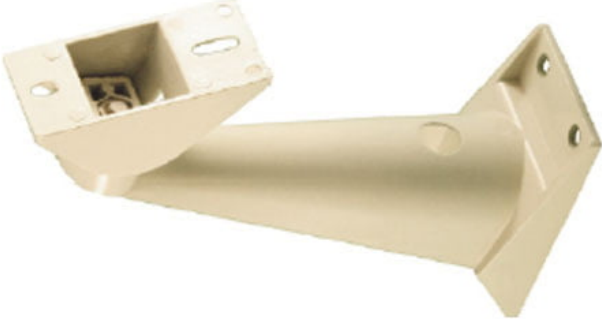

GL - 210

Özel Tip Metal Muhafaza Ayağı

Genel Özellikler

- » Materyal / Renk : Alüminyum Bej
- » Max. Yüklenen Ağırlık : 10 kg
- » Boyutlar : 205 mm
- » Dönüş Açısı : 360°
- » Dikey dönüş Açısı : 120°
- » Net Ağırlık : 180 gr
- » Uygun Muhafaza : GL 606

GL - 210

Özel Tip Metal Muhafaza Ayağı

Teknik Özellikler