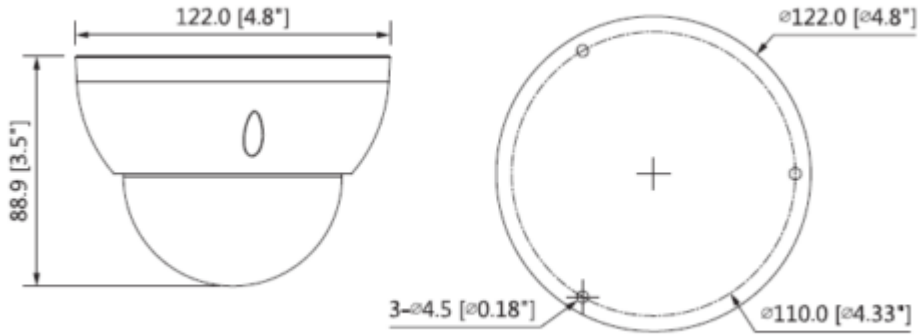

HAC-HDBW1100RP-VF-S3

1MP HDCVI IR Dome Kamera

Junction Mount	Inceiling Mount
PFA137	PFB200C
Wall Mount	Pole Mount
PFB203W	PFB203W + PFA152-E
Wall Mount with Rain Shade	Pole Mount with Rain Shade
PFB203W+PFA200W	PFB203W + PFA152-E+PFA200W