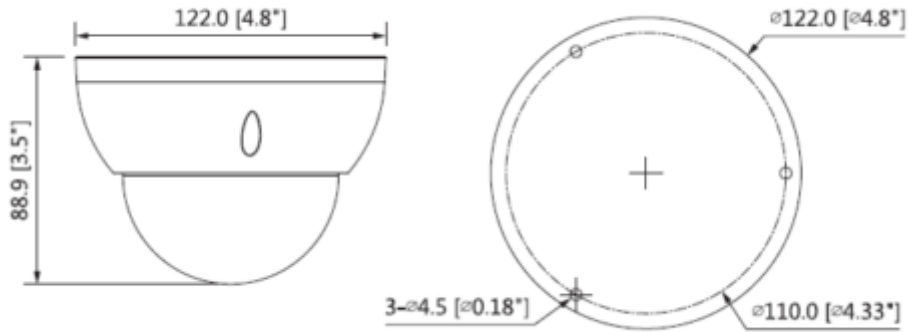

HAC-HDBW1230RP-ZS-S4

2MP Starlight HDCVI IR Dome Kamera

BLC Modu	BLC / HLC / DWDR
WDR	DWDR
Kazanç Kontrolü	AGC
Parazit Azaltma	2D
Beyaz Dengesi	Otomatik / Manuel
Akıllı IR	Otomatik / Manuel
Sertifikalar	
Sertifikalar	CE (EN55032, EN55024, EN50130-4) FCC (CFR 47 FCC Bölüm 15 alt bölümü B, ANSI C63.4-2014) UL (UL60950-1 + CAN / CSA C22.2 No.60950-1)
Arayüz	
Ses Arayüzü	-
Genel	
Güç Kaynağı	12V DC $\pm$% 30
Güç Tüketimi	Maksimum 6.7W (12V DC, IR)
Çalışma Koşulları	-30 ° C ~ + 60 ° C (-22 ° F ~ + 140 ° F) /% 90'dan az RH * Başlatma işlemi -30 ° C'nin (-22 ° F) üzerinde yapılmalıdır.
Dayanıklılık Koşulları	-30 ° C ~ + 60 ° C (-22 ° F ~ + 140 ° F) /% 90'dan az RH
Koruma Sertifikası	IP67
Dayanıklılık Sertifikası	IK10
Kasa	Alüminyum
Boyutlar	Φ122mm × 88.9mm
Net Ağırlık	0.44kg