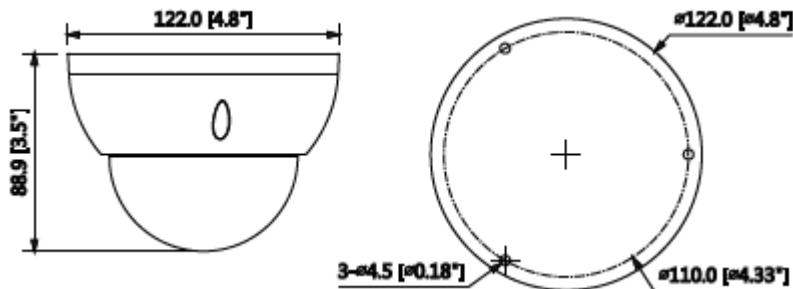

HAC-HDBW2231RP-Z-POC

2MP Starlight HDCVI PoC IR Dome Kamera

WDR	120dB
Kazanç Kontrolü	AGC
Parazit Azaltma	2D / 3D
Beyaz Dengesi	Otomatik / manuel
Akıllı IR	Otomatik / manuel
Sertifikalar	
Sertifikalar	CE (EN55032, EN55024, EN50130-4) FCC (CFR 47 FCC Part 15 altpartB, ANSI C63.4-2014) UL (UL60950-1 + CAN / CSA C22.2 No. 60950-1)
Arayüz	
Ses Arayüzü	-
Güç	
Güç Kaynağı	POC / 12V DC $\pm$% 25
Güç Tüketimi	Maksimum 8.8W (12V DC, IR)
Güç Çıkışı	12V DC, Maks.2W
Çevre Koşulları	
Çalışma Koşulları	-40 ° C ~ 60 ° C (-40 ° F ~ 140 ° F) /% 90 RH'den az * Başlangıç -40 ° C'nin üstünde (-40 ° F) yapılmalıdır.
Dayanıklılık Koşulları	-40 ° C ~ 60 ° C (-40 ° F ~ 140 ° F) /% 90 RH'den az
Koruma ve Dayanıklılık Sertifikası	IP67 ve IK10
Kasa	Alüminyum
Boyutlar	Ø122mm x 88,9 mm
Net Ağırlık	0,48 kg