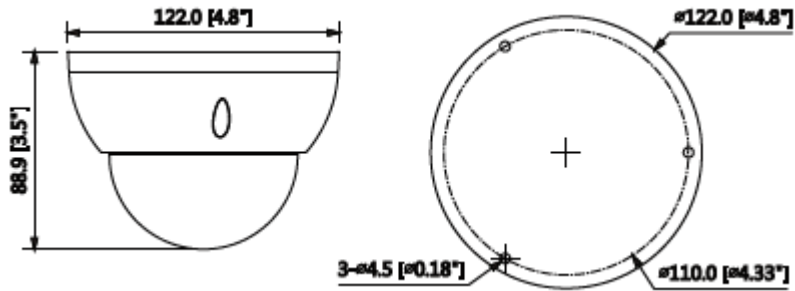

HAC-HDBW2231RP-Z

2MP Starlight HDCVI IR Dome Kamera

Teknik Özellikler

Model	Dahua HAC-HDBW2231RP-Z Teknik Özellikleri
Kamera	
Görüntü Sensörü	1 / 2,8 "CMOS
Efektif Piksel	1937 (H) × 1097 (V), 2.1 MP
Tarama Sistemi	Progresif
Elektronik Shutter Hızı	PAL: 1 / 4s ~ 1 / 100000s NTSC: 1 / 3s ~ 1 / 100000s
Min. Aydınlatma	0.005Lux / F1.3, 30IRE, 0Lux IR
S / N Oranı	65dB'den fazla
IR Mesafesi	30m'ye kadar (98feet)
IR Açık / Kapalı Kontrol	Otomatik / Manuel
IR LED	2
Lens	
Lens Tipi	Motorize lens / Sabit iris
Montaj Tipi	Board-in
Odak Uzaklığı	2.7mm~13.5mm
Maks. Diyafram	F1.3
Görüş Açısı	H: 102 ° ~ 29 °
Odak Kontrolü	Otomatik / manuel
Odak Mesafesini Kapatma	200mm 7.87 "
PTZ	
Pan / Tilt Aralığı	Pan:0° ~355° ;Tilt:0° ~75° ;Döndürme:0° ~355°
Video	
Çözünürlük	1080P (1920 × 1080)
Frame Oranı	25/30fps@1080P, 25/30fps@720P
Video Çıkışı	1 kanal BNC yüksek tanımlı video çıkışı / CVBS video çıkışı (Değiştirilebilir)
Gündüz / Gece	Otomatik (ICR) / Manuel
OSD Menü	Çoklu dil
BLC Modu	BLC / HLC / WDR

HAC-HDBW2231RP-Z

2MP Starlight HDCVI IR Dome Kamera

WDR	120dB
Kazanç Kontrolü	AGC
Parazit Azaltma	2D / 3D
Beyaz Dengesi	Otomatik / manuel
Akıllı IR	Otomatik / manuel
Sertifikalar	
Sertifikalar	CE (EN55032, EN55024, EN50130-4) FCC (CFR 47 FCC Part 15 altpartB, ANSI C63.4-2014) UL (UL60950-1 + CAN / CSA C22.2 No. 60950-1)
Arayüz	
Ses Arayüzü	-
Güç	
Güç Kaynağı	12V DC \pm % 25
Güç Tüketimi	Maksimum 5.4W (12V DC, IR)
Çevre Koşulları	
Çalışma Koşulları	-40 ° C ~ 60 ° C (-40 ° F ~ 140 ° F) /% 90 RH'den az * Başlangıç -40 ° C'nin üstünde (-40 ° F) yapılmalıdır.
Dayanıklılık Koşulları	-40 ° C ~ 60 ° C (-40 ° F ~ 140 ° F) /% 90 RH'den az
Koruma ve Dayanıklılık Sertifikası	IP67 ve IK10
Kasa	Alüminyum
Boyutlar	Φ 122mm x 88,9 mm
Net Ağırlık	0,47 kg