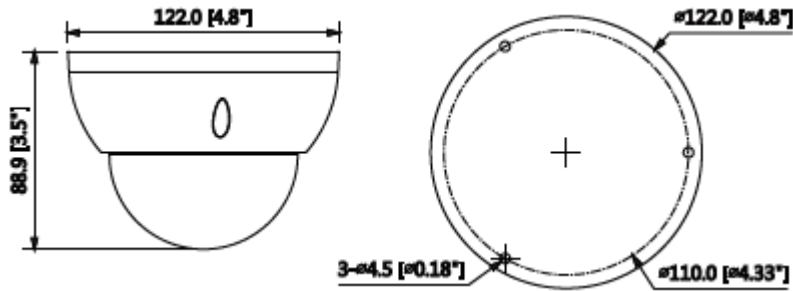

HAC-HDBW2231RP-Z

2MP Starlight HDCVI IR Dome Kamera

WDR	120dB
Kazanç Kontrolü	AGC
Parazit Azaltma	2D / 3D
Beyaz Dengesi	Otomatik / manuel
Akıllı IR	Otomatik / manuel
Sertifikalar	
Sertifikalar	CE (EN55032, EN55024, EN50130-4) FCC (CFR 47 FCC Part 15 altpartB, ANSI C63.4-2014) UL (UL60950-1 + CAN / CSA C22.2 No. 60950-1)
Arayüz	
Ses Arayüzü	-
Güç	
Güç Kaynağı	12V DC $\pm$% 25
Güç Tüketimi	Maksimum 5.4W (12V DC, IR)
Çevre Koşulları	
Çalışma Koşulları	-40 ° C ~ 60 ° C (-40 ° F ~ 140 ° F) /% 90 RH'den az * Başlangıç -40 ° C'nin üstünde (-40 ° F) yapılmalıdır.
Dayanıklılık Koşulları	-40 ° C ~ 60 ° C (-40 ° F ~ 140 ° F) /% 90 RH'den az
Koruma ve Dayanıklılık Sertifikası	IP67 ve IK10
Kasa	Alüminyum
Boyutlar	Φ122mm x 88,9 mm
Net Ağırlık	0,47 kg