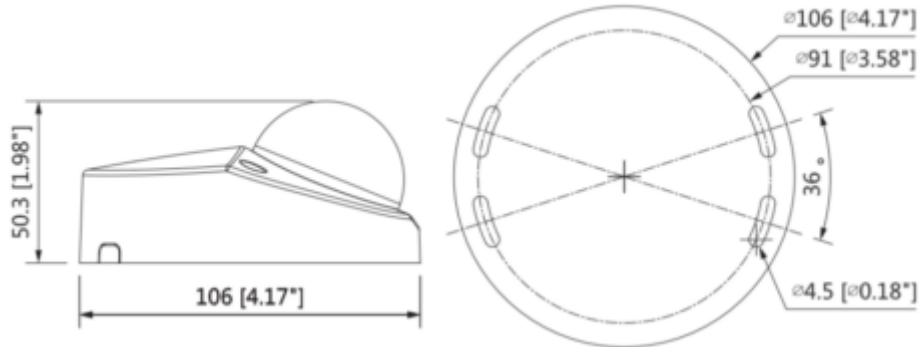

HAC-HDBW2241F-M-A-0280B

2MP Mobil HDCVI IR Dome Kamera

Junction Mount	Pole Mount
PFA139	PFB204W + PFA152-E
Wall Mount	
PFB204W