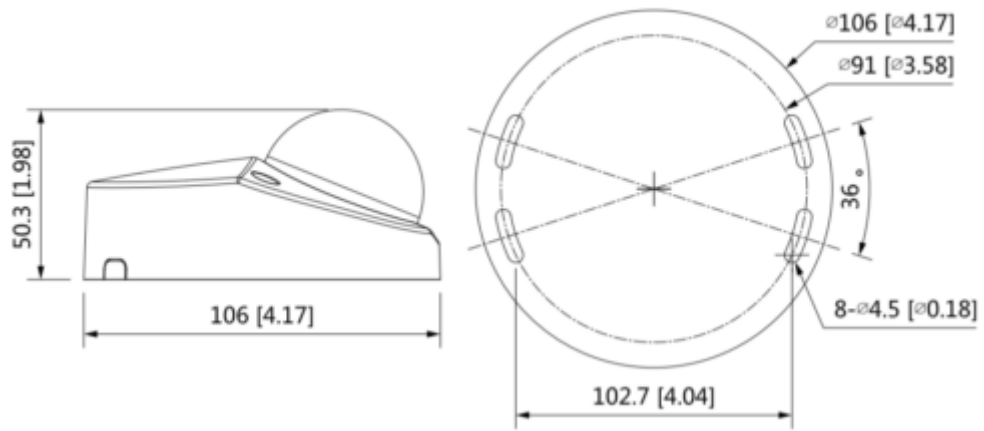

HAC-HDBW3200F-0280B

2MP HDCVI IR Dome Kamera

Junction Mount	Wall Mount	Pole Mount(Vertical)