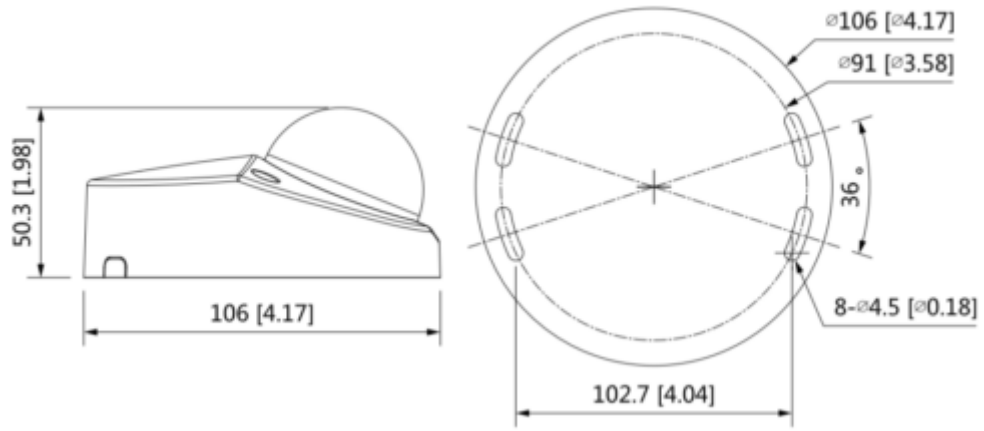

HAC-HDBW3200F-M-0280B

2MP Mobil HDCVI IR Dome Kamera

Junction Mount	Wall Mount	Pole Mount(Vertical)