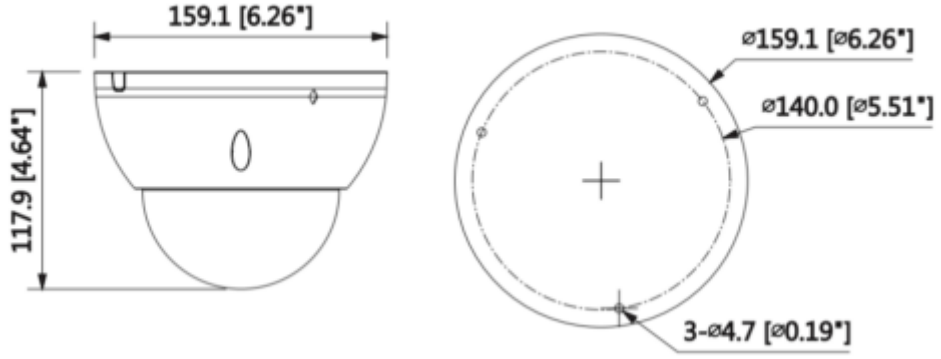

HAC-HDBW3231EP-Z-2712

2MP Starlight HDCVI IR Dome Kamera

Net Ağırlık	0.90kg

In-ceiling Mount	Junction Mount	Pole Mount
PFB201C	PFA138	PFB210W+PFA152-E
Ceiling Mount	Wall Mount	
PFA101+PFB300C	PFB210W (Indoor)	PFB210W (Outdoor)