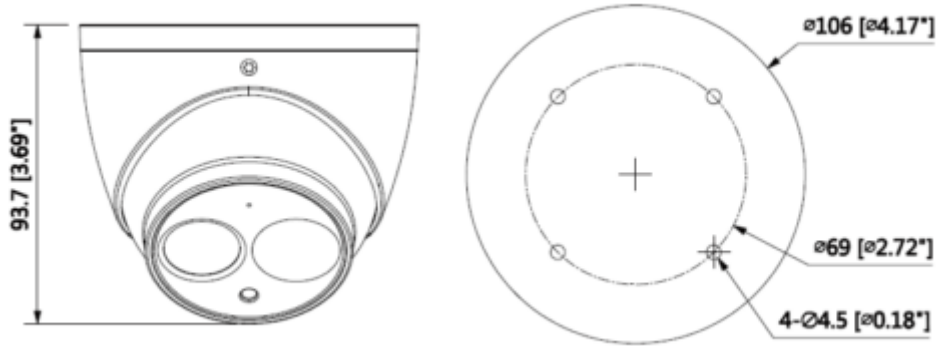

HAC-HDW1200EM-A-0280B-DIP

2MP HDCVI IR Eyeball Kamera

Junction Mount	Pole Mount
PFA130-E	PFB204W + PFA152-E
Wall Mount	
PFB204W