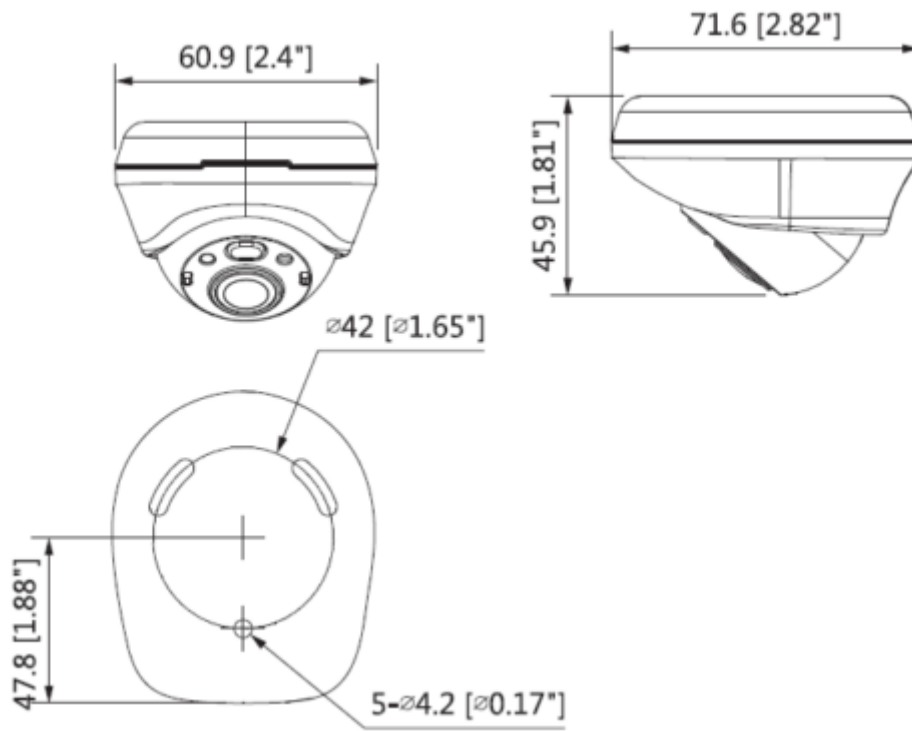

HAC-HDW1200LP-0210B-S3

2MP HDCVI IR Eyeball Kamera