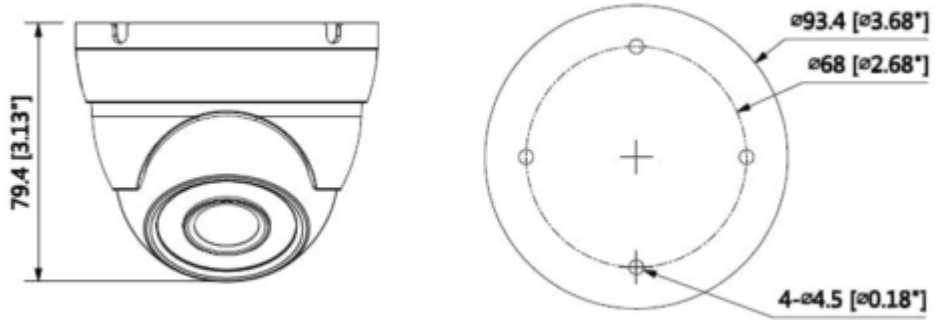

HAC-HDW1200MP-0360B-S3

2MP HDCVI IR Eyeball Kamera

Junction Mount	Pole Mount
PFA13A	PFB204W + PFA152-E
Wall Mount	
PFB204W