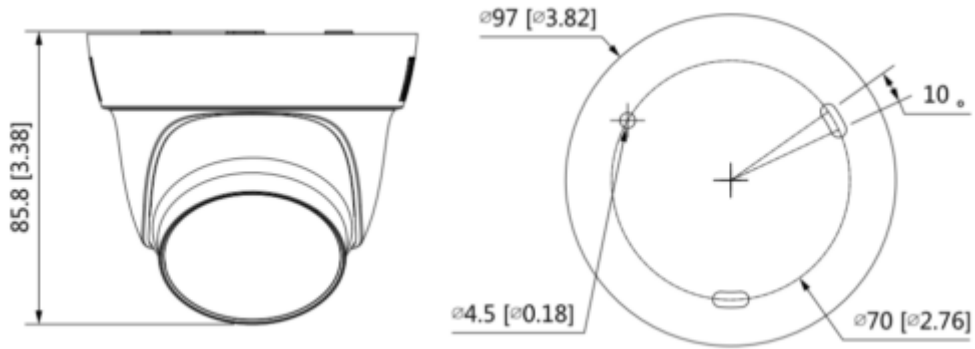

HAC-HDW1200TL-A-0280B-S5

2MP HDCVI IR Eyeball Kamera

Junction Mount	Wall Mount	Ceiling Mount
Pole Mount(Vertical)