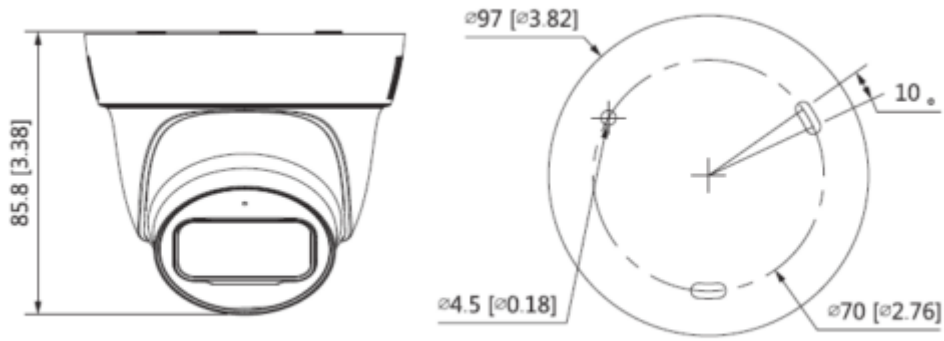

HAC-HDW1400TLP-A-0280B

4MP HDCVI IR Eyeball Kamera

Pole Mount	Junction Mount	Wall Mount
PFA130-E+PFA152-E	PFA130-E	PFA12A