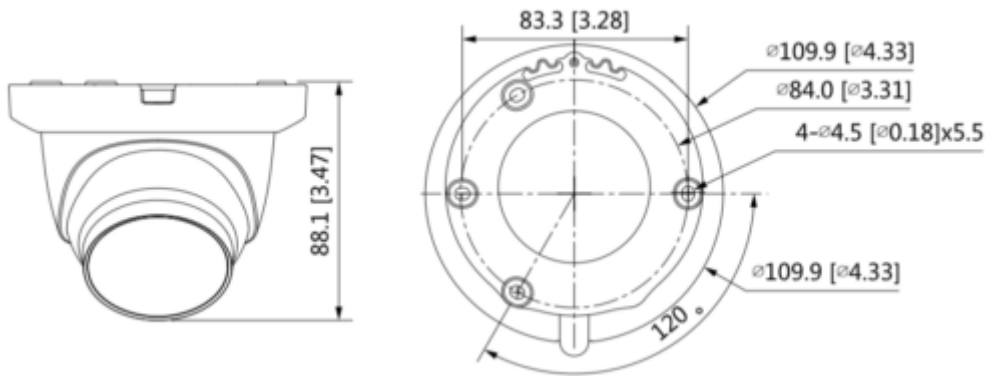

HAC-HDW1500TLMQ-A-0280B-S2

5MP Starlight HDCVI IR Eyeball Kamera

Sertifikalar	CE (EN55032: 2015, EN 61000-3-2: 2014, EN 61000-3-3: 2013, EN55024: 2010 + A1: 2015, EN 55035: 2017, EN50130-4: 2011 + A1: 2014, EN 62368- 1: 2014 + A11: 2017) FCC (CFR 47 FCC Bölüm 15 alt bölüm B, ANSI C63.4-2014) UL (UL60950-1 + CAN / CSA C22.2 No. 60950-1)
Port	
Ses Çıkışı	Tek kanal yerleşik mikrofon
Video Çıkışı	Bir BNC portu ile CVI / TVI / AHD / CVBS'nin video çıkış seçenekleri
Güç	
Güç Kaynağı	12V ±% 30 DC
Güç Tüketimi	Maks. 3,2 W (12V DC, IR)
Çevre Koşulları	
Çalışma Koşulları	-40 ° C ila + 60 ° C (-40 ° F ila 140 ° F); <% 95 (yoğuşmasız)
Dayanıklılık Koşulları	-40 ° C ila + 60 ° C (-40 ° F ila 140 ° F); <% 95 (yoğuşmasız)
Koruma Sertifikası	IP67
Kasa	
Kasa	Metal dome + metal kapak + plastik dekoratif halka
Boyutlar	φ109,9 mm × 88,1 mm
Net Ağırlık	0,33 kg