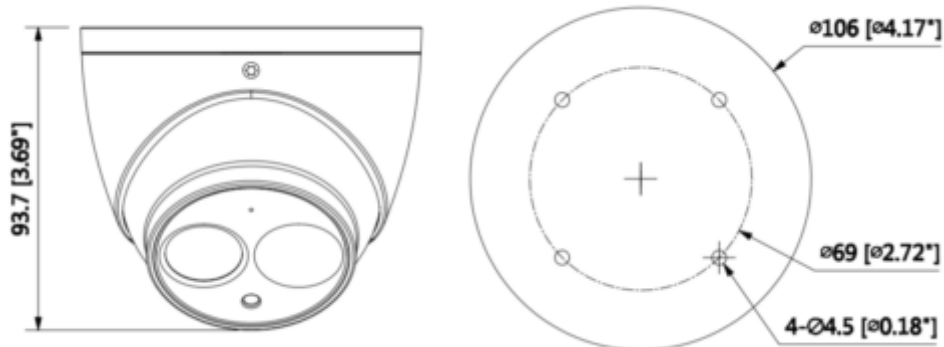

HAC-HDW2401EMP-0280B

4MP HDCVI WDR IR Eyeball Kamera

Teknik Özellikler

Dahua HAC-HDW2401EMP-0280B Teknik Özellikleri	
Kamera	
Görüntü Sensörü	1/3 "CMOS
Etkin Piksel	2688 (H) x1520 (V), 4.1MP
Tarama Sistemi	Progresif
Elektronik Shutter Hızı	PAL: 1 / 4s ~ 1 / 100,000s NTSC: 1 / 3s ~ 1 / 100,000s
Minimum Aydınlatma	0.01Lux / F1.5, 0Lux (IR)
S / N Oranı	65dB'den fazla
IR Mesafesi	50m kadar (164feet)
IR Açık / Kapalı Kontrol	Otomatik / Manuel
IR LED	1
Lens	
Lens Tipi	Sabit lens / Sabit iris
Montaj Tipi	Board-in
Odak Uzaklığı	2.8mm (3.6mm, 6mm Opsiyonel)
Maks. Açıklık	F1.5
Görüş Açısı	H: 79° (99.7°/48.6°)
Netlik Ayarı	-
Yakın Odak Mesafesi	1500mm (900mm, 1700mm) 59.06" (35.43", 66.93")
Pan / Tilt / Döndürme	
Pan / Tilt / Döndürme	Soldan sağa: 0 ° ~ 360 °; yukardan aşağı 0 ° ~ 78 °; Döndürme: 0 ° ~ 360 ° 3 Eksenli (3 Axis) yön ayarı ve istenildiği gibi ayarlanabilme
Video	
Çözünürlük	4MP (2560 × 1440)
Kare Hızı	25fps @ 4MP, 25 / 30fps 1080p @ 25 / 30fps @ 720p

HAC-HDW2401EMP-0280B

4MP HDCVI WDR IR Eyeball Kamera

Video Çıkışı	1 kanal BNC HDCVI yüksek tanımlı video çıkışı ve 1 kanal BNC CVBS video çıkışı
Gündüz/Gece	Otomatik (ICR) / Manuel
OSD Menü	Çoklu dil
BLC Modu	BLC / HLC / WDR
WDR	120dB
Kazanç Kontrolü	AGC
Parazit Azaltma	2D / 3D
Beyaz Dengesi	Otomatik / Manuel
Akıllı IR	Otomatik / Manuel
Sertifikalar	
Sertifikalar	CE (EN55032, EN55024, EN50130-4) FCC (CFR 47 FCC Bölüm 15 alt bölüm B, ANSI C63.4-2014) UL (UL60950-1 + CAN / CSA C22.2 No.60950-1)
Arayüz	
Ses Arabirimi	-
Güç	
Güç Kaynağı	12V DC \pm % 25
Güç Tüketimi	Maks. 5.3W (12V DC, IR)
Çevre Koşulları	
Çalışma Koşulları	-30 ° C ~ + 60 ° C (-22 ° F ~ + 140 ° F) / az% 90 RH
Dayanıklılık Koşulları	-30 ° C ~ + 60 ° C (-22 ° F ~ + 140 ° F) / az% 90 RH
Koruma Sertifikası	IP67
Kasa	
Kasa	Alüminyum
Boyutlar	Φ 106mm \times 93.7mm
Net Ağırlık	0.44kg