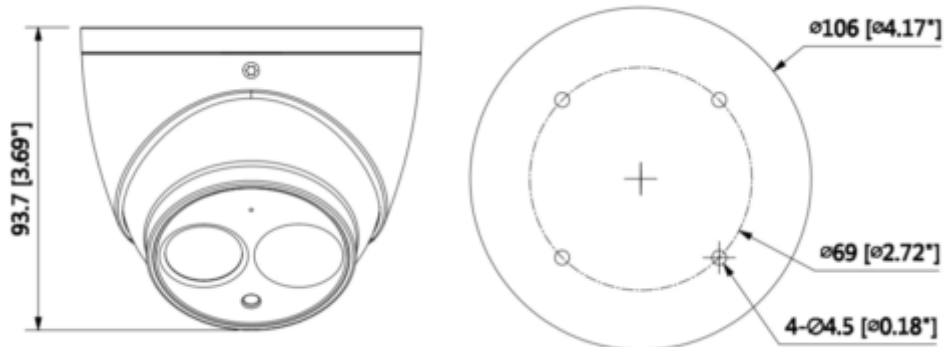

HAC-HDW2401EMP-0280B

4MP HDCVI WDR IR Eyeball Kamera

Video Çıkışı	1 kanal BNC HDCVI yüksek tanımlı video çıkışı ve 1 kanal BNC CVBS video çıkışı
Gündüz/Gece	Otomatik (ICR) / Manuel
OSD Menü	Çoklu dil
BLC Modu	BLC / HLC / WDR
WDR	120dB
Kazanç Kontrolü	AGC
Parazit Azaltma	2D / 3D
Beyaz Dengesi	Otomatik / Manuel
Akıllı IR	Otomatik / Manuel
Sertifikalar	
Sertifikalar	CE (EN55032, EN55024, EN50130-4) FCC (CFR 47 FCC Bölüm 15 alt bölüm B, ANSI C63.4-2014) UL (UL60950-1 + CAN / CSA C22.2 No.60950-1)
Arayüz	
Ses Arabirimi	-
Güç	
Güç Kaynağı	12V DC $\pm$% 25
Güç Tüketimi	Maks. 5.3W (12V DC, IR)
Çevre Koşulları	
Çalışma Koşulları	-30 ° C ~ + 60 ° C (-22 ° F ~ + 140 ° F) / az% 90 RH
Dayanıklılık Koşulları	-30 ° C ~ + 60 ° C (-22 ° F ~ + 140 ° F) / az% 90 RH
Koruma Sertifikası	IP67
Kasa	
Kasa	Alüminyum
Boyutlar	Φ106mm$\times$93.7mm
Net Ağırlık	0.44kg