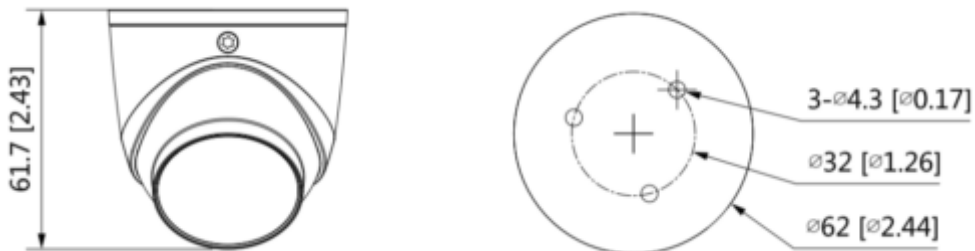

HAC-HDW3200G-0280B-S5

2MP HDCVI IR Eyeball Kamera

Teknik Özellikler

Dahua HAC-HDW3200G-0280B-S5 Teknik Özellikleri	
Kamera	
Görüntü Sensörü	1 / 2.7 "CMOS
Etkin Piksel	1920 (H) × 1080 (V)
Piksel	2 MP
Tarama Sistemi	Progresif
Elektronik Shutter Hızı	PAL: 1/25 sn - 1/100000 sn NTSC: 1/30 sn - 1/100000 sn
S / N Oranı	> 65 dB
Minimum Aydınlatma	0.02 Lux / F2.0, 30IRE, 0 Lux IR
IR Mesafesi	20 m (65,6 ft)
IR Açık / Kapalı Kontrol	Oto; Manuel
IR LED	1
Pan / Tilt / Döndürme Aralığı	Pan: 0 ° -360 ° Tilt: 0 ° -78 ° Döndürme: 0 ° -360 °
Lens	
Lens Tipi	Sabit odaklı
Montaj Tipi	M12
Odak Uzaklığı	2,8 mm; 3,6 mm
Maks. Diyafram	2,8 mm: F2.0
Görüş Açısı	2.8 mm: H: 101°; V: 54°; D: 119°
İris Tipi	Sabit iris
Yakın Odak Mesafesi	2,8 mm: 0,5 m (1,64 ft)
Video	
Frame Hızı	CVI: 1080p @ 25 / 30fps; 720p @ 25 / 30fps; 720p @ 50 / 60fps; AHD: 1080p @ 25 / 30fps; 720p @ 25 / 30fps; TVI: 1080p @ 25 / 30fps; 720p @ 25 / 30fps; 720p @ 50 / 60fps; CVBS: 960H

HAC-HDW3200G-0280B-S5

2MP HDCVI IR Eyeball Kamera

Çözünürlük	1080p (1920 × 1080); 720p (1280 × 720); 960H (960 × 576/960 × 480)
Gündüz / Gece	ICR ile otomatik geçiş
BLC	BLC / HLC / DWDR
WDR	DWDR
Beyaz Dengesi	Oto; Manuel
Kazanç Kontrolü	Oto; Manuel
Parazit Azaltma	2D NR
Smart IR	Mevcut
Mirror	Kapalı / Açık
Özel Alan Maskeleyme	Kapalı / Açık (8 alan, dikdörtgen)
Sertifikalar	
Sertifikalar	CE / FCC, UL, IP6K9K, EN50155
Port	
Ses Arayüzü	Dahili Mikrofon
Video Çıkışı	Bir BNC portu ile CVI / TVI / AHD / CVBS'nin video çıkış seçenekleri
Güç	
Güç Kaynağı	12V ±% 30 DC
Güç Tüketimi	Maks. 2,3 W (12V DC, IR)
Çevre Koşulları	
Çalışma Sıcaklığı	-40 ° C ila + 60 ° C (-40 ° F ila 140 ° F); <% 95 (yoğuşmasız)
Depolama Sıcaklığı	-40 ° C ila + 60 ° C (-40 ° F ila 140 ° F); <% 95 (yoğuşmasız)
Koruma Sertifikası	IP67
Malzeme	Metal
Boyutlar	Φ62,0 mm × 61,7 mm
Net Ağırlık	0,17 kg