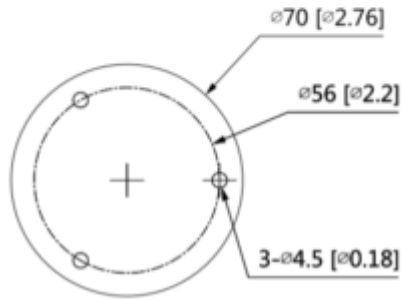

HAC-HFW1200C-0360B-S5

2MP HDCVI IR Bullet Kamera

Ceiling Mount	Junction Mount	Pole Mount (Vertical)