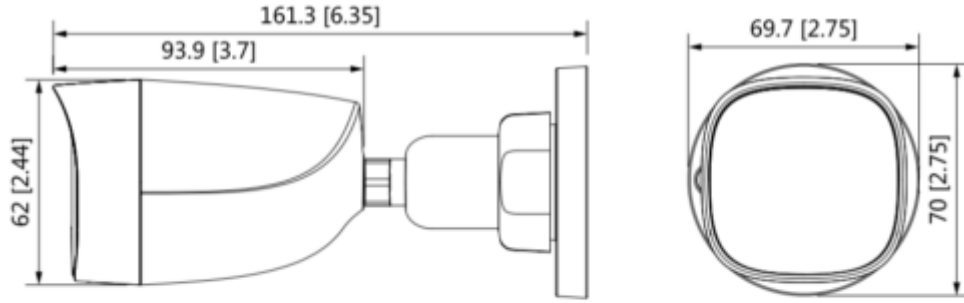

HAC-HFW1200C-0360B-S5

2MP HDCVI IR Bullet Kamera

Ceiling Mount	Junction Mount	Pole Mount (Vertical)