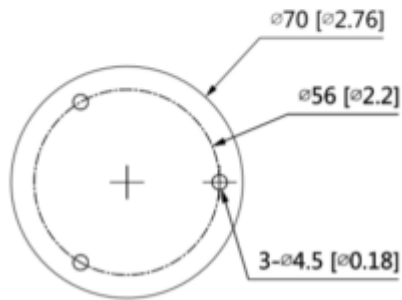

HAC-HFW1200C-A-0360B-S5

2MP HDCVI IR Bullet Kamera

Ceiling Mount	Junction Mount	Pole Mount(Vertical)