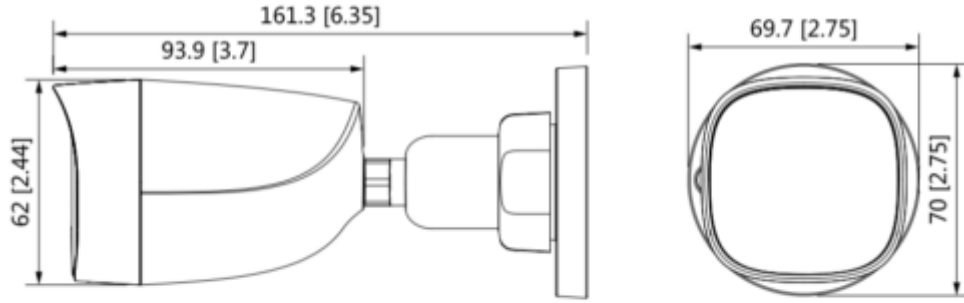

HAC-HFW1200C-A-0360B-S5

2MP HDCVI IR Bullet Kamera

Ceiling Mount	Junction Mount	Pole Mount(Vertical)