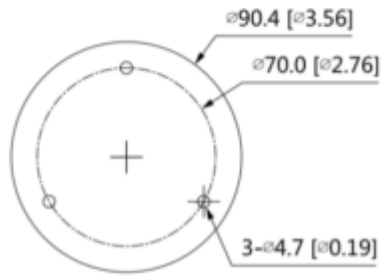

HAC-HFW1200DP-0360B-S5

2MP HDCVI IR Bullet Kamera

Ceiling Mount	Junction Mount	Pole Mount(Vertical)