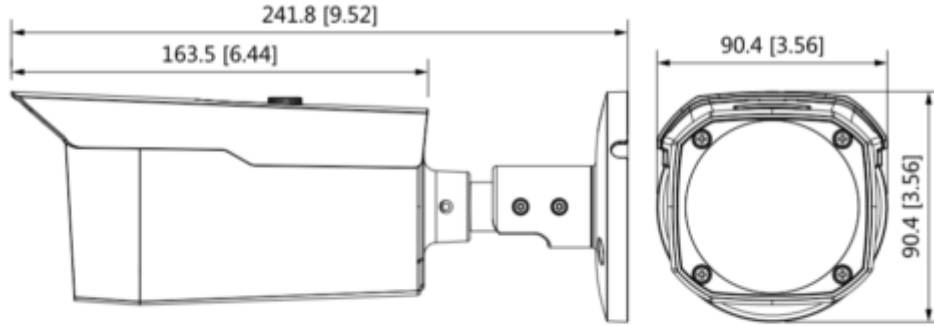

HAC-HFW1200DP-0360B-S5

2MP HDCVI IR Bullet Kamera

Ceiling Mount	Junction Mount	Pole Mount(Vertical)