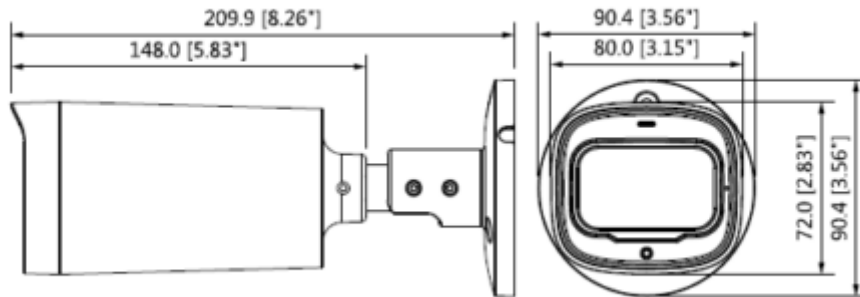

HAC-HFW1200R-Z-IRE6-DIP

2MP HDCVI IR Bullet Kamera

Junction Mount	Pole Mount
PFA130-E	PFA130-E + PFA152-E