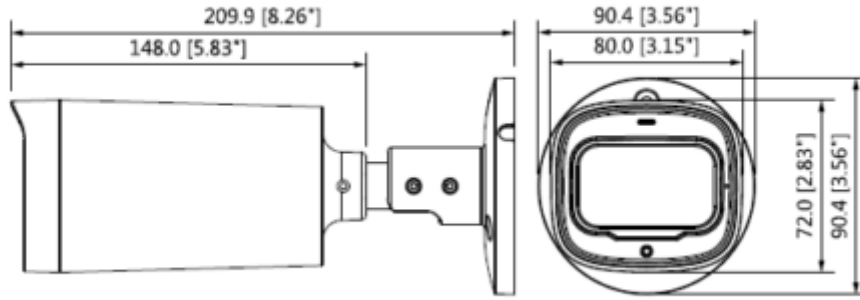

HAC-HFW1200R-Z-IRE6

2MP HDCVI IR Bullet Kamera

Junction Mount	Pole Mount
PFA130-E	PFA130-E + PFA152-E