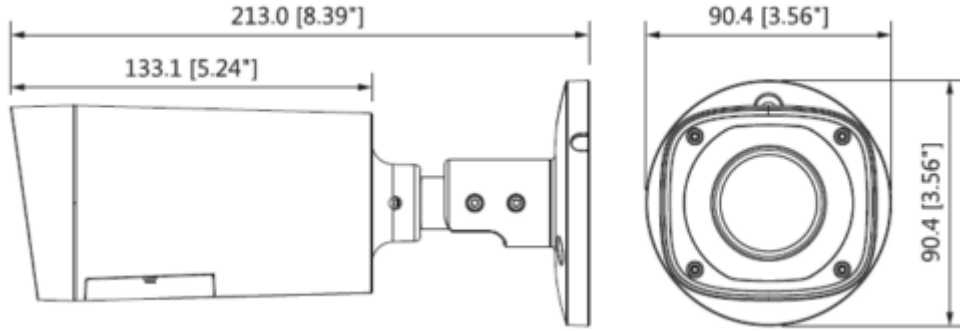

HAC-HFW1200RP-VF-IRE6-S3

2MP HDCVI IR Bullet Kamera

Junction Mount	Pole Mount
PFA135	PFA135 + PFA152-E