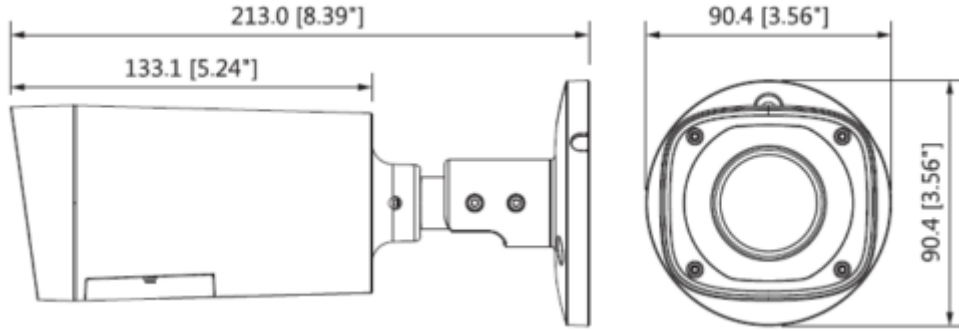

HAC-HFW1200RP-VF-IRE6-S3

2MP HDCVI IR Bullet Kamera

Junction Mount	Pole Mount
PFA135	PFA135 + PFA152-E