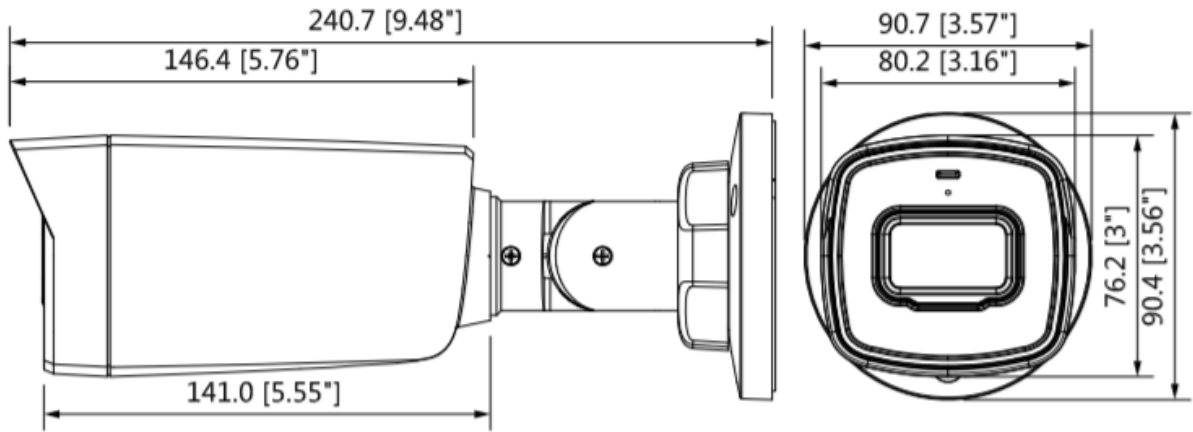

HAC-HFW1200TH-A-S4

2MP HDCVI IR Bullet Kamera