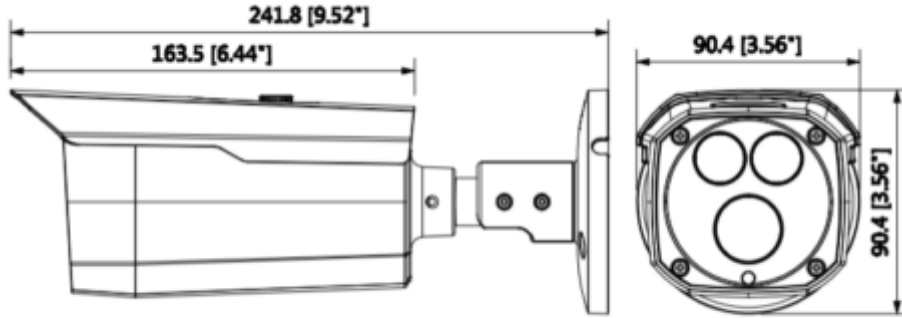

HAC-HFW1230D-0360B

2MP Starlight HDCVI IR Bullet Kamera

Çözünürlük	1080p (1920 × 1080); 1.3M (1280 × 960); 720p (1280 × 720); D1 (704 × 576/704 × 480); VGA (640 × 480); CIF (352 × 288/352 × 240)
Bit Hızı Kontrolü	CBR/VBR
Video Bit Hızı	H.264: 32 Kbps-6144 Kbps H.265: 12 Kbps-7424 Kbps
Gündüz Gece	Otomatik (ICR) / Renkli / S / B
BLC	Mevcut
HLC	Mevcut
WDR	DWDR
Beyaz Dengesi	Otomatik / doğal / sokak lambası / dış mekan / manuel / özel bölge
Kazanç Kontrolü	Otomatik/Manuel
Parazit Azaltma	3D DNR
Hareket Algılama	KAPALI / AÇIK (4 alan, dikdörtgen)
ROI	Mevcut (4 alan)
Smart IR	Mevcut
Görüntü Döndürme	0 ° / 90 ° / 180 ° / 270 ° (1080p çözünürlük ve daha düşük çözünürlükte 90 ° / 270 ° destekler.)
Mirror	Mevcut
Özel Alan Maskeleyme	4 alan
Network	
Network	RJ-45 (10/100 Base-T)
Protokol	IPv4; IPv6; HTTP; HTTPS; TCP; UDP; ARP; RTP; RTSP; SMTP; FTP; DHCP; DNS; NTP; Multicast
ONVIF	ONVIF (Profil S); CGI; Genetec; P2P
Kullanıcı / Yetkilendirme	6
Edge Depolama	Dahua Cloud; FTP; Mikro SD kart (maks. 256 GB desteği)
Tarayıcı	IE Chrome Firefox
Yazılım Yönetimi	Smart PSS; DSS; DMSS
Akıllı Telefon Desteği	IOS; Android
Sertifikalar	

HAC-HFW1230D-0360B

2MP Starlight HDCVI IR Bullet Kamera

Sertifikalar	CE-LVD: EN60950-1 CE-EMC: Elektromanyetik Uyumluluk Direktifi 2014/30 / EU FCC: 47 CFR FCC Bölüm 15, Alt Bölüm B
Güç	
Güç Kaynağı	12V DC/PoE (802.3af)
Güç Tüketimi	< 6.2W
Çevre Koşulları	
Çalışma Koşulları	-30 ° C ila + 60 ° C (-22 ° F ila + 140 ° F) / ≤% 95 RH'den az
Dayanıklılık Koşulları	-40 ° C ile + 60 ° C (-40 ° F ile + 140 ° F)
Koruma Sertifikası	IP67
Kasa	
Kasa	Metal + plastik
Boyutlar	243.5 mm × Ø90.7 mm
Net Ağırlık	0.43 kg