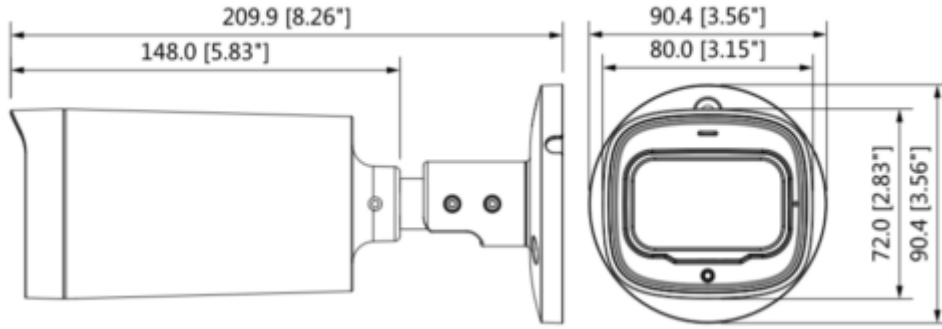

HAC-HFW1230R-Z-IRE6-2712-DIP

2MP Starlight HDCVI IR Bullet Kamera

Junction Mount	Pole Mount
PFA130-E	PFA130-E + PFA152-E