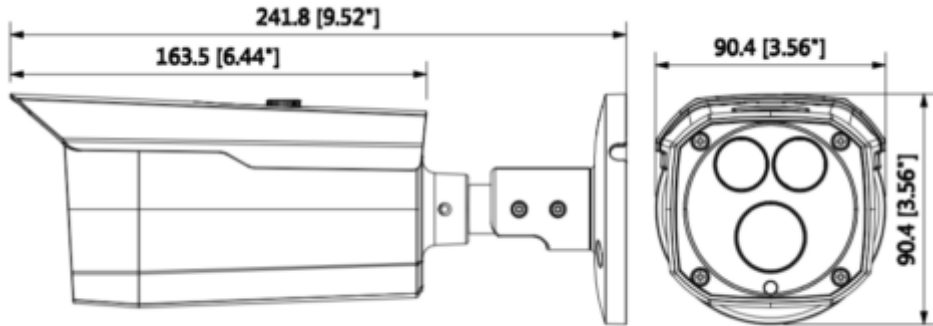

HAC-HFW2401DP-0360B

4MP HDCVI WDR IR Bullet Kamera

Genel Özellikler

- 120dB Gerçek WDR, 3DNR
- Maks. 4MP gerçek zamanlı
- HD ve SD çift çıkış
- 3.6mm sabit lens (6mm, 8mm opsiyonel)
- Maks. IR uzunluğu 80m, Akıllı IR
- IP67, DC12V

HAC-HFW2401DP-0360B

4MP HDCVI WDR IR Bullet Kamera

Teknik Özellikler

Dahua HAC-HFW2401DP-0360B Teknik Özellikleri	
Kamera	
Görüntü Sensörü	1/3 "CMOS
Efektif Piksel	2688 (H) x1520 (V), 4.1MP
Tarama Sistemi	Progresif
Elektronik Shutter Hızı	PAL: 1 / 4s ~ 1 / 100,000s NTSC: 1 / 3s ~ 1 / 100,000s
Minimum Aydınlatma	0.01LUX / F1.5, 0Lux (IR)
S / N Oranı	65dB'den fazla
IR Mesafesi	80m kadar (262feet)
IR Açık / Kapalı Kontrol	Otomatik / Manuel
IR LED	2
Lens	
Lens Tipi	Sabit lens / Sabit iris
Montaj Tipi	Board-in
Odak Uzaklığı	3.6mm (6mm, 8mm Opsiyonel)
Maks. Açıklık	F1.5
Görüş Açısı	H: 79 ° (48.6 ° / 32.9 °)
Netlik Ayarı	-
Yakın Odak Mesafesi	1500mm (1700mm, 4000mm) 59.06 " (66.93 ", 157.48 ")
Video	
Çözünürlük	4MP (2560 × 1440)
Frame Oranı	25fps @ 4MP, 25 / 30fps 1080p @ 25 / 30fps @ 720p
Video Çıkışı	1 kanal BNC HDCVI yüksek tanımlı video çıkışı ve 1 kanal BNC CVBS video çıkışı
Gündüz/Gece	Otomatik (ICR) / Manuel
OSD Menü	Çoklu dil
BLC Modu	BLC / HLC / WDR
WDR	120dB
Kazanç Kontrolü	AGC

HAC-HFW2401DP-0360B

4MP HDCVI WDR IR Bullet Kamera

Parazit Azaltma	2D / 3D
Beyaz Dengesi	Otomatik / Manuel
Akıllı IR	Otomatik / Manuel
Sertifikalar	
Sertifikalar	CE (EN55032, EN55024, EN50130-4) FCC (CFR 47 FCC Bölüm 15 alt bölüm B, ANSI C63.4-2014) UL (UL60950-1 + CAN / CSA C22.2 No.60950-1)
Arayüz	
Ses Arabirimi	-
Güç	
Güç	12V DC ±% 25
Güç Tüketimi	Maks. 6W (12V DC, IR)
Çevre Koşulları	
Çalışma Koşulları	-30 ° C ~ + 60 ° C (-22 ° F ~ + 140 ° F) / az% 90 RH
Dayanıklılık Koşulları	-30 ° C ~ + 60 ° C (-22 ° F ~ + 140 ° F) / az% 90 RH
Koruma Sertifikası	IP67
Kasa	
Kasa	Alüminyum
Boyutlar	241.8mm×90.4mm×90.3mm
Net Ağırlık	0.64kg