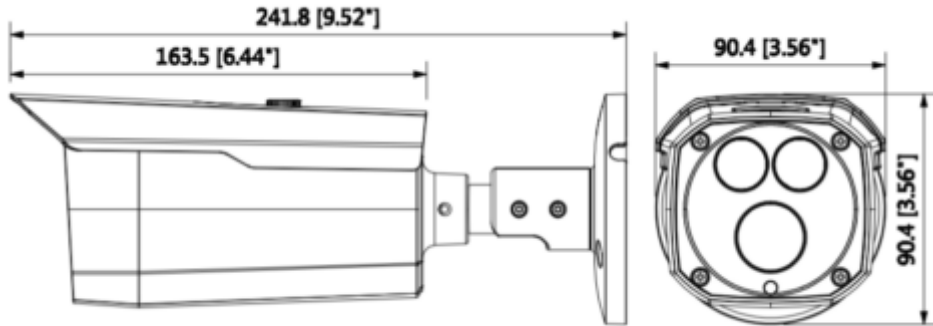

HAC-HFW2401DP-0360B

4MP HDCVI WDR IR Bullet Kamera

Genel Özellikler

- 120dB Gerçek WDR, 3DNR
- Maks. 4MP gerçek zamanlı
- HD ve SD çift çıkış
- 3.6mm sabit lens (6mm, 8mm opsiyonel)
- Maks. IR uzunluğu 80m, Akıllı IR
- IP67, DC12V

HAC-HFW2401DP-0360B

4MP HDCVI WDR IR Bullet Kamera

Teknik Özellikler

Dahua HAC-HFW2401DP-0360B Teknik Özellikleri	
Kamera	
Görüntü Sensörü	1/3 "CMOS
Efektif Piksel	2688 (H) x1520 (V), 4.1MP
Tarama Sistemi	Progresif
Elektronik Shutter Hızı	PAL: 1 / 4s ~ 1 / 100,000s NTSC: 1 / 3s ~ 1 / 100,000s
Minimum Aydınlatma	0.01LUX / F1.5, 0Lux (IR)
S / N Oranı	65dB'den fazla
IR Mesafesi	80m kadar (262feet)
IR Açık / Kapalı Kontrol	Otomatik / Manuel
IR LED	2
Lens	
Lens Tipi	Sabit lens / Sabit iris
Montaj Tipi	Board-in
Odak Uzaklığı	3.6mm (6mm, 8mm Opsiyonel)
Maks. Açıklık	F1.5
Görüş Açısı	H: 79 ° (48.6 ° / 32.9 °)
Netlik Ayarı	-
Yakın Odak Mesafesi	1500mm (1700mm, 4000mm) 59.06 " (66.93 ", 157.48 ")
Video	
Çözünürlük	4MP (2560 × 1440)
Frame Oranı	25fps @ 4MP, 25 / 30fps 1080p @ 25 / 30fps @ 720p
Video Çıkışı	1 kanal BNC HDCVI yüksek tanımlı video çıkışı ve 1 kanal BNC CVBS video çıkışı
Gündüz/Gece	Otomatik (ICR) / Manuel
OSD Menü	Çoklu dil
BLC Modu	BLC / HLC / WDR
WDR	120dB
Kazanç Kontrolü	AGC

HAC-HFW2401DP-0360B

4MP HDCVI WDR IR Bullet Kamera

Parazit Azaltma	2D / 3D
Beyaz Dengesi	Otomatik / Manuel
Akıllı IR	Otomatik / Manuel
Sertifikalar	
Sertifikalar	CE (EN55032, EN55024, EN50130-4) FCC (CFR 47 FCC Bölüm 15 alt bölüm B, ANSI C63.4-2014) UL (UL60950-1 + CAN / CSA C22.2 No.60950-1)
Arayüz	
Ses Arabirimi	-
Güç	
Güç	12V DC \pm % 25
Güç Tüketimi	Maks. 6W (12V DC, IR)
Çevre Koşulları	
Çalışma Koşulları	-30 ° C ~ + 60 ° C (-22 ° F ~ + 140 ° F) / az% 90 RH
Dayanıklılık Koşulları	-30 ° C ~ + 60 ° C (-22 ° F ~ + 140 ° F) / az% 90 RH
Koruma Sertifikası	IP67
Kasa	
Kasa	Alüminyum
Boyutlar	241.8mm×90.4mm×90.3mm
Net Ağırlık	0.64kg