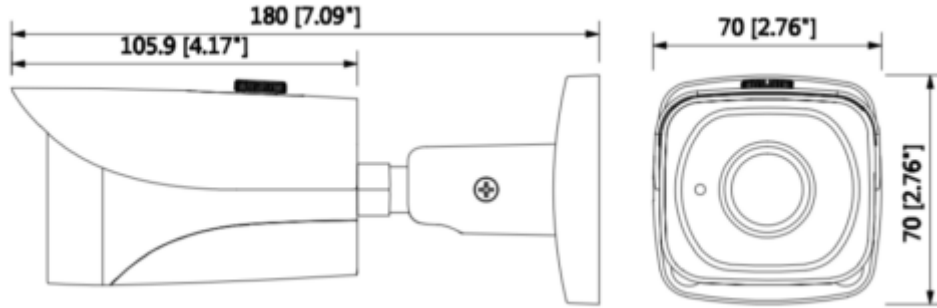

HAC-HFW2401EP-0360B

4MP HDCVI WDR IR Bullet Kamera

Parazit Azaltma	2D / 3D
Beyaz Dengesi	Otomatik / Manuel
Akıllı IR	Otomatik / Manuel
Sertifikalar	
Sertifikalar	CE (EN55032, EN55024, EN50130-4) FCC (CFR 47 FCC Bölüm 15 alt bölüm B, ANSI C63.4-2014) UL (UL60950-1 + CAN / CSA C22.2 No.60950-1)
Arayüz	
Ses Arabirimi	-
Güç	
Güç Kaynağı	12V DC $\pm$% 25
Güç Tüketimi	Maks. 5.9W (12V DC, IR)
Çevre Koşulları	
Çalışma Koşulları	-30 ° C ~ + 60 ° C (-22 ° F ~ + 140 ° F) / az% 90 RH
Dayanıklılık Koşulları	-30 ° C ~ + 60 ° C (-22 ° F ~ + 140 ° F) / az% 90 RH
Koruma Sertifikası ve Dayanıklılık Sertifikası	IP67
Kasa	
Kasa	Alüminyum
Boyutlar	180mm×70mm×70mm
Net Ağırlık	0.40kg