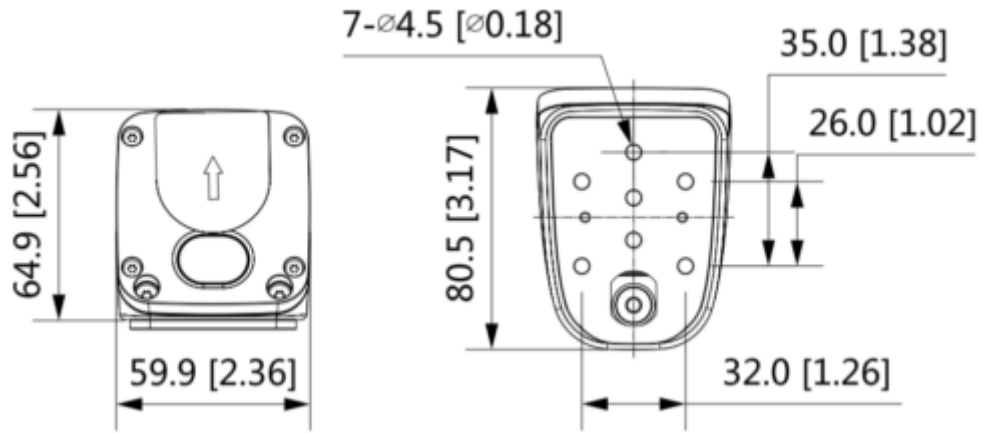

HAC-HMW3200D-HM12-0280B

2MP Mobil HDCVI IR Küp Kamera

Wall Mount	Plane Mount