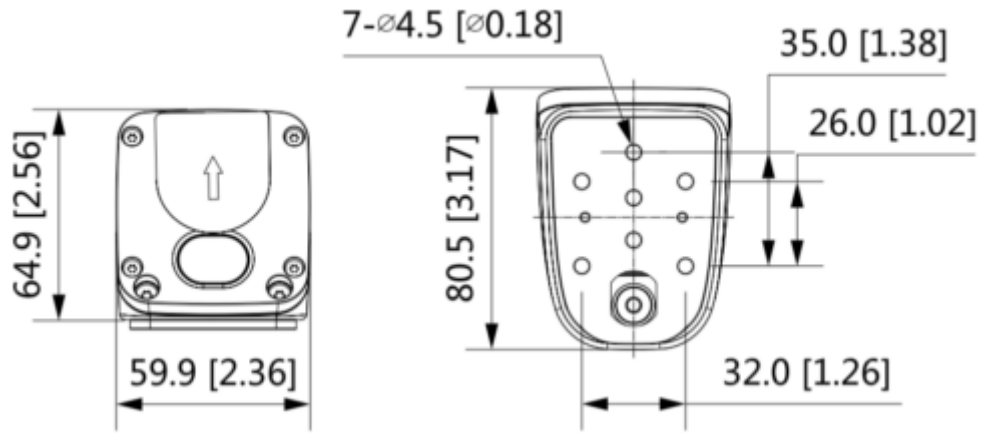

HAC-HMW3200D-VM12-0280B

2MP Mobil HDCVI IR Küp Kamera

Wall Mount	Plane Mount