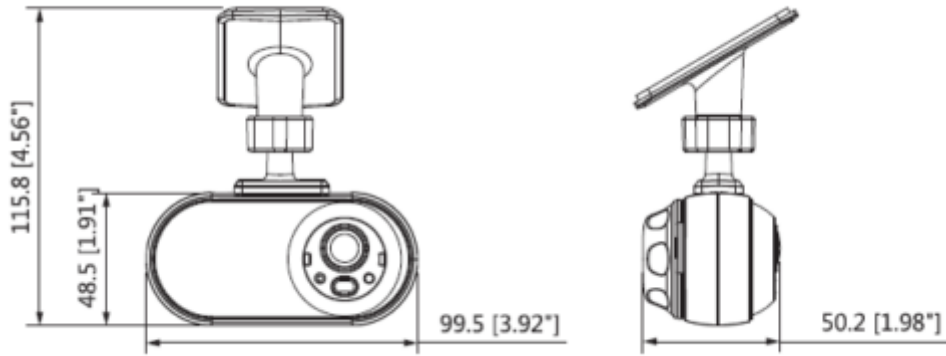

HAC-HMW3200LP-FR-0210B

2MP Çift Lens HDCVI Mobil IR Kamera

2 Beyaz	Video zemin
3 Siyah	Güçlü zemin
4 Sarı	Video
Güç	
Güç Kaynağı	12V DC $\pm$% 25
Güç Tüketimi	Maks. 2,4 W (12 V DC, IR açık)
Çevre Koşulları	
Çalışma Koşulları	-40 ° C ~ + 60 ° C (-40 ° F ~ + 140 ° F) /% 90'dan düşük RH
Dayanıklılık Koşulları	-40 ° C ~ + 60 ° C (-40 ° F ~ + 140 ° F) /% 90'dan düşük RH
Koruma Sertifikası	-
Kasa	
Kasa	Plastik
Boyutlar	115..8 x 99.5 x 50.2 mm
Net Ağırlık	0.13kg