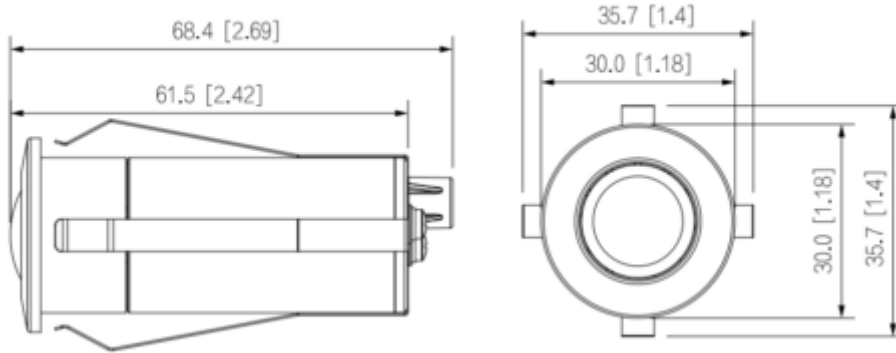

Dahua HAC-HUM3200G-0280B Teknik Özellikleri	
Kamera	
Görüntü Sensörü	1 / 2.7 "CMOS
Etkin Piksel	1920 (H) × 1080 (V), 2MP
Tarama Sistemi	Progresif
Elektronik Shutter Hızı	PAL: 1/25 ~ 1 / 100000s NTSC: 1/30 ~ 1 / 100000s
Minimum Aydınlatma	0.02 Lüks/F2.0
S / N Oranı	>65 dB
Pan/Tilt/Döndürme Aralığı	Döndürme: 0° - 360°
Lens	
Lens Tipi	Sabit odaklı
Montaj Tipi	M12
Odak Uzaklığı	2,8 mm
Maks. Diyafram	F2.0
Görüş Açısı	Y: 117°; V: 63°; D: 135 °
İris Tipi	Sabit iris
Yakın Odak Mesafesi	0,5 m (1,64 ft)
Video	
Frame Hızı	CVI: 1080p@25/30fps; 720p@25/30fps; 720p@50/60fps; AHD: 1080p@25/30fps; 720p@25/30fps; TVI: 1080p@25/30fps; 720p@25/30fps; 720p@50/60fps; CVBS: 960H
Çözünürlük	1080p (1920 × 1080); 720p (1280 × 720); 960H (960 × 576/960 × 480)
Gündüz / Gece	Elektronik
BLC	BLC/HLC/DWDR
WDR	DWDR
Beyaz Dengesi	Oto; Manuel
Kazanç Kontrolü	Oto; Manuel

HAC-HUM3200G-0280B

2MP HDCVI Bullet Kamera

Parazit Azaltma	2D NR
Mirror	Kapalı/Açık
Özel Alan Maskeleyme	Kapalı/Açık (8 alan, dikdörtgen)
Sertifikalar	
Sertifikalar	CE/FCC, UL, IP6K9K, EN50155
Port	
Video Çıkışı	Bir BNC portu ile CVI/TVI/AHD/CVBS video çıkış seçenekleri
Güç	
Güç Kaynağı	12V ±30% DC
Güç Tüketimi	Maks 1,1 W (12V DC)
Çevre Koşulları	
Çalışma Koşulları	-40°C ila +60°C (-40°F ila 140°F); <%95 (yoğuşmasız)
Dayanıklılık Koşulları	-40°C ila +60°C (-40°F ila 140°F); <%95 (yoğuşmasız)
Koruma Sertifikası	IP67
Kasa	
Kasa	Metal
Boyutlar	68,4 mm × 35,7 mm × 35,7 mm
Net Ağırlık	0,07 kg

HAC-HUM3200G-0280B

2MP HDCVI Bullet Kamera

mm [inch]

Wall Mount