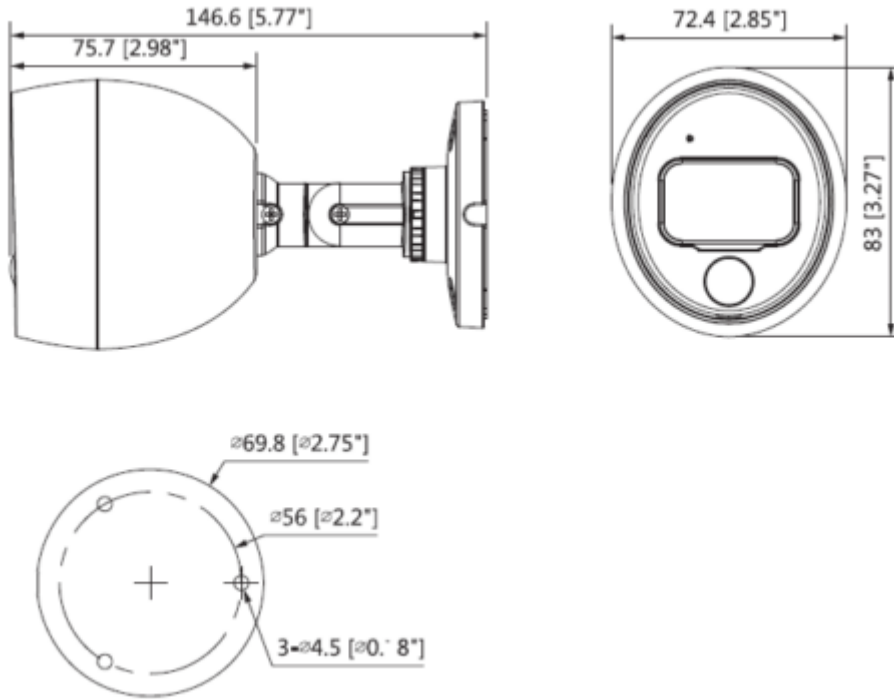

HAC-ME1200BP-PIR-0280B

2MP HDCVI MotionEye Kamera

Junction Mount	Pole Mount
PFA134	PFA134 + PFA152-E