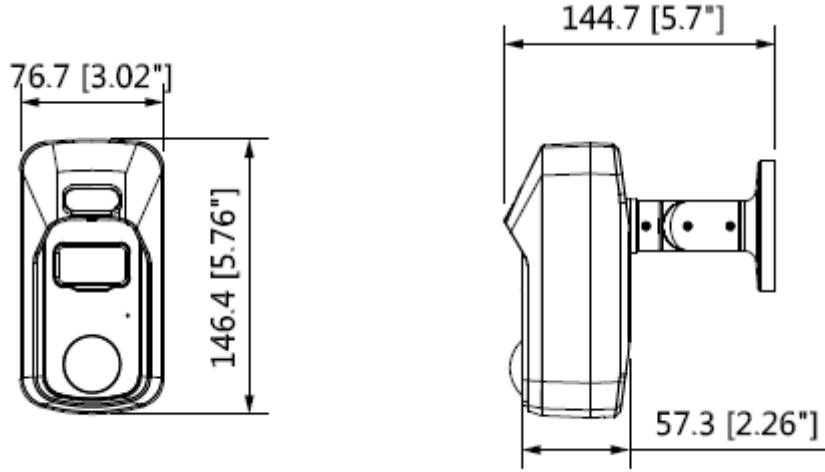

HAC-ME2241CP-W-0280B

2MP HDCVI Aktif Engelleyici Kamera

Teknik Özellikler

Dahua HAC-ME2241CP-W-0280B Teknik Özellikleri	
Kamera	
Görüntü Sensörü	1 / 2,8 "CMOS
Efektif Piksel	1920 (H) × 1080 (V), 2 MP
Tarama Sistemi	Progresif
Elektronik Shutter Hızı	PAL: 1 / 4s ~ 1 / 100.000s NTSC: 1/3s ~ 1/100,000s
Minimum Aydınlatma	0.004Lux / F1.6, 30IRE, 0Lux IR
S / N Oranı	65 dB'den fazla
IR Mesafesi	20m'ye kadar (66 ft)
IR Açık / Kapalı Kontrol	Otomatik / Manuel
IR LED'leri	1
Lens	
Lens Tipi	Sabit lens / Sabit iris
Montaj Tipi	Board-in
Odak Uzaklığı	2.8mm (3.6mm opsiyonel)
Maks. Açıklık	F1.6
Görüş Açısı	H: 110 ° (86.9 °) V: 60 ° (46.3 °)
Odak Kontrolü	-
Yakın Odak Mesafesi	500mm (1200) 19.7 '(47.2 ")
Pan / Tilt / Döndürme	
Pan / Tilt / Döndürme	Pan:0° ~360° ;Tilt:0° ~90° ;Döndürme:0° ~360°
Video	
Çözünürlük	1080P (1920 × 1080)
Frame Oranı	25 / 30fps @ 1080P'de, 25/30/50 / 60fps'de @ 720P
Video Çıkışı	1 kanal BNC yüksek tanımlı video çıkışı / CVBS video çıkışı (DIP anahtarı)

HAC-ME2241CP-W-0280B

2MP HDCVI Aktif Engelleyici Kamera

Dayanıklılık Koşulları	-20 ° C ~ + 60 ° C (-4 ° F ~ + 140 ° F) /% 95'ten az RH
Koruma ve Dayanıklılık Sertifikası	IP67
Kasa	
Kasa	Plastik (Gövde) + Alüminyum (Dirsek)
Boyutlar	144.7mm x 76.7mm x 146.4mm
Net Ağırlık	0,41 kg