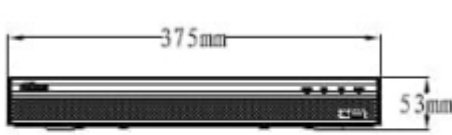

HCVR7216A-S3

16 Kanal Tribid 1080P 1U Dijital Video Kaydedici

Teknik Özellikler

Dahua HCVR7216A-S3 Teknik Özellikleri	
Sistem	
Ana İşlemci	Gömülü İşlemci
İşletim Sistemi	Gömülü LINUX
Ekran	
Arayüz	1 HDMI, 1 VGA
Çözünürlük	1920 x 1080, 1280 x 1024, 1280 x 720, 1024 x 768
Bölünmüş Ekran	16 Kanal 1/4/8/9/16/25
OSD	Kamera başlığı, Zaman, Video kaybı, kamera kilidi, Hareket algılama, kayıt
Video Algılama ve Alarm	
Tetikleyen Olaylar	Kayıt, PTZ, Tur, Alarm Çıkışı, Video Push, E-posta, FTP, Anlık Görüntü, Buzzer ve Ekran İpuçları
Video Algılama	Hareket Algılama, MD Bölgeleri: 396 (22 x 18), Video Kaybı, Sabotaj ve Tanı
Alarm Girişi	16 Kanal
Alarm Çıkışı	3 Kanal
Playback ve Yedekleme	
Playback	16 Kanal 1/4/9/16
Arama Modu	Zaman / Tarih, Alarm, MD ve Tam Arama (saniye hassasiyetinde)
Playback Fonksiyonu	Yürüt, Duraklat, Durdur, Geri Sar, Hızlı oynat, Yavaş Oynat, Sonraki Dosya, Önceki Dosya, Sonraki Kamera, Önceki Kamera, Tam Ekran, Tekrarla, Karışık, Yedek Seçimi, Dijital Zoom
Yedekleme Modu	USB Aygıtı / Network
Depolama	
Dahili HDD	Her disk için 8 TB kapasiteye kadar 2 SATA Ports
eSATA	-
Arayüz	
USB	2 USB Ports (1 USB 2.0 , 1 USB 3.0)
RS232	-
RS485	PTZ Kontrolü için, 1 port
Diğer Markalarla Uyumluluk	

HCVR7216A-S3

16 Kanal Tribrid 1080P 1U Dijital Video Kaydedici

Boyutlar	1U, 375 mm x 287mm x 53mm
Net Ağırlık	2.35kg (HDD hariç)
Kurulum	Masaüstü kurulumu
Sertifikalar	
Sertifikalar	FCC: Bölüm 15 Alt Kısım B ICES 003 Sayı 6 CE: EN 55032: 2012 + AC: 2013 (Sınıf B) EN 55024: 2010 EN 61000-3-2: 2014 EN 50130-4: 2011 EN 61000-3-3: 2013 UL 60950-1 ve CAN / CSA C22.2 No. 60950-1-07