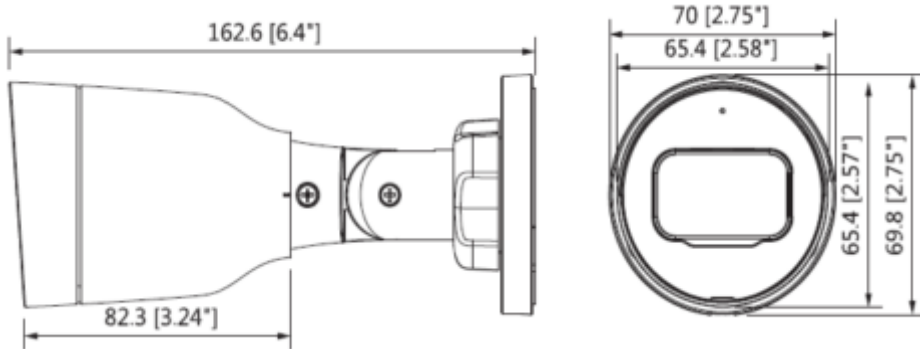

IPC-CB1C20-0280B

2MP IR Mini-Bullet Network Kamera

Yazılım Yönetimi	Akıllı PSS, DSS, DMSS
Akıllı Telefon	IOS, Android
Sertifikalar	
Sertifikalar	CE: (EN 60950: 2000) FCC: FCC Bölüm 15 Alt Bölüm B
Arayüz	
Video Arayüzü	-
Ses Arayüzü	-
RS485	-
Alarm	-
Güç	
Güç Kaynağı	DC12V, PoE (802.3af)
Güç Tüketimi	<4.2W
Çevre Koşulları	
Çalışma Koşulları	-30 ° C ~ + 60 ° C (-22 ° F ~ + 140 ° F) /% 95'ten az RH
Dayanıklılık Koşulları	-30 ° C ~ + 60 ° C (-22 ° F ~ + 140 ° F) /% 95'ten az RH
Koruma Sertifikası	IP67
Dayanıklılık Sertifikası	-
Genel	
Kasa	Metal + Plastik
Boyutlar	Φ70mm x 162.6mm
Net Ağırlık	0.22Kg