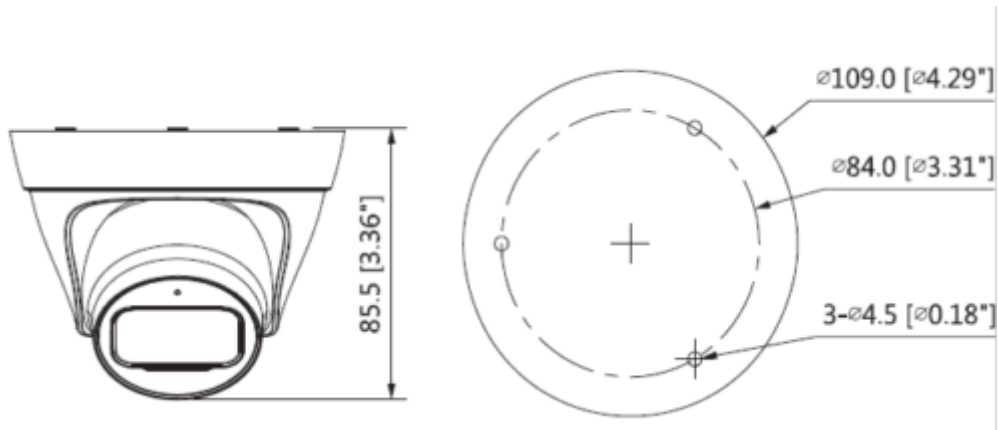

IPC-CT1C20-0280B

2MP IR Turret Network Kamera

Yazılım Yönetimi	Akıllı PSS, DSS, DMSS
Akıllı Telefon	IOS, Android
Sertifikalar	
Sertifikalar	CE: (EN 60950: 2000) FCC: FCC Bölüm 15 Alt Bölüm B
Arayüz	
Video Arayüzü	-
Ses Arayüzü	-
RS485	-
Alarm	-
Güç	
Güç Kaynağı	DC12V, PoE (802.3af)
Güç Tüketimi	<4.8W
Çevre Koşulları	
Çalışma Koşulları	-30 ° C ~ + 60 ° C (-22 ° F ~ + 140 ° F) /% 95'ten az RH
Dayanıklılık Koşulları	-30 ° C ~ + 60 ° C (-22 ° F ~ + 140 ° F) /% 95'ten az RH
Koruma Sertifikası	IP67
Dayanıklılık Sertifikası	-
Genel	
Kasa	Metal + Plastik
Boyutlar	Φ109mm x 85,5 mm
Net Ağırlık	0.24Kg